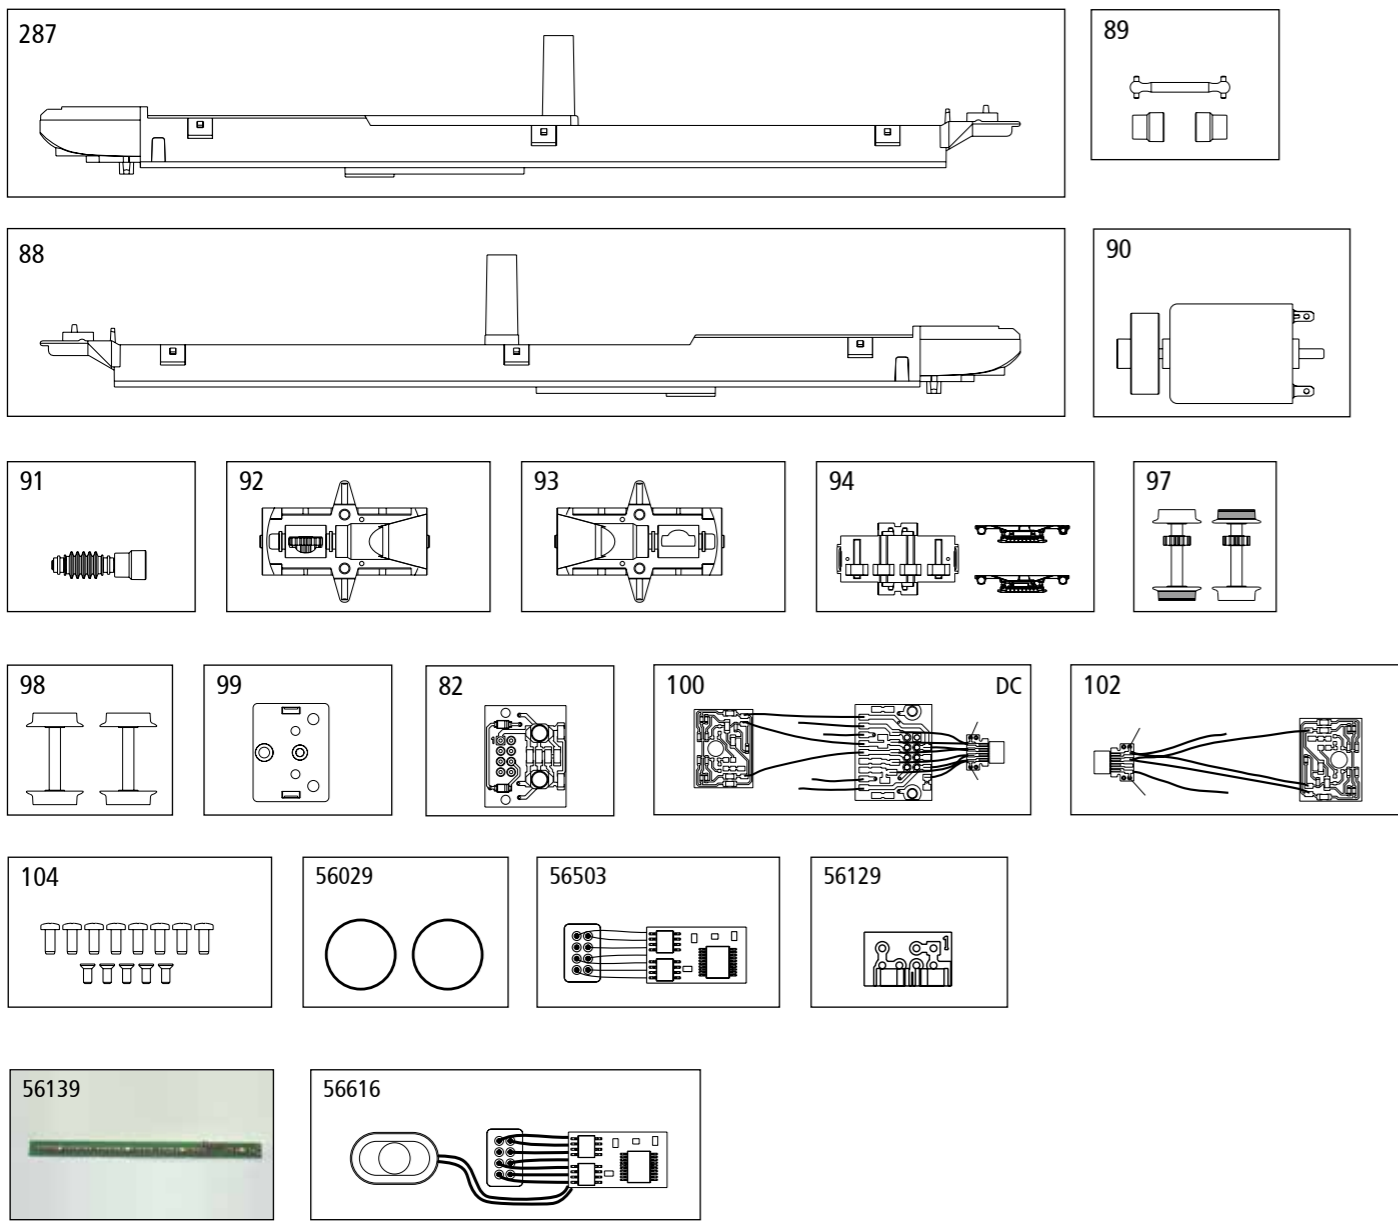

ERSATZTEILE TRIEBZUG BR 646 "STADLER"

Spare parts · Pièces détachées · Parti di ricambio · Repuestos · 配件  
Reserveonderdelen · Części zamienne · Запасные части · Náhradní díly

包装及说明书内包含重要信息, 请保留备用

# 59134 Gleichstrom DC

0-12 V ---

Bei Ersatzteilanforderung bitte immer die vollständige Ersatzteil-Nr. angeben. · Please order the wanted spare part with the complete spare part item number. · Pour commander des pièces de rechange, ne pas oublier de donner le Numéro d'Article de la pièce demandée. · 订购配件时请附上完整的配件号码。

Endwagen A + B / top car A + B / Voiture pilote A + B / 车头A+B

Antriebscontainer Diesel / Powered Container diesel / Contenant Drive / 短卡