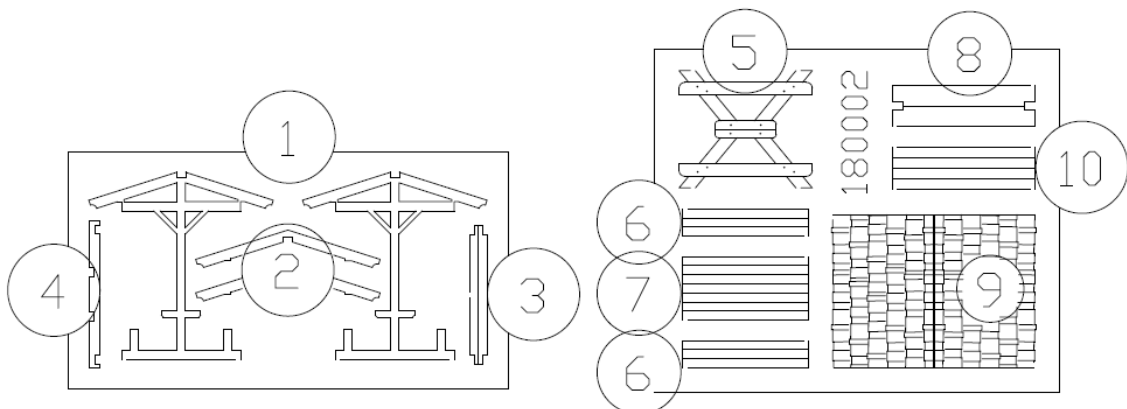

## Stavebnice – posezení

IGRA MODEL, s.r.o.  
 Kotskova 3582/19  
 669 02 ZNOJMO  
[www.igramodel.cz](http://www.igramodel.cz)  
[info@igramodel.cz](mailto:info@igramodel.cz)  
 tel.: +420 515 282 891  
 fax: +420 515 282 890