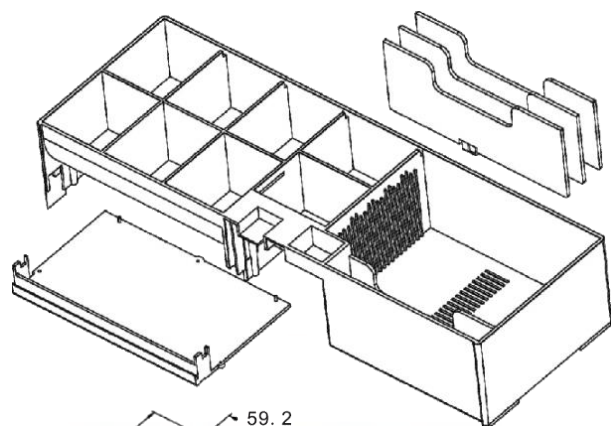

s horním otvíráním a volitelným rozhraním

Zásuvka včetně pořadače a krytu (nahore) a bez krytu (dole), detail štěrbinový umožňující vkládání bankovek a šeků bez nutnosti otevření

Pohled zespodu na montážní otvory

Příslušenství + rozměry

Kovový uzamykatelný kryt

Výměnný plastový pořadač na bankovky a mince

Rozměry pokladní zásuvky

Spodní část zásuvky včetně montážních otvorů

Objednací kódy

EKN0007	Pokladní zásuvka Flip-top FT-460C – s kabelem, se zamykatelným krytem, černá
EKN0008	Pokladní zásuvka Flip-top FT-460C1 – s kabelem, bez zamykatelného krytu, černá
EKN0009	Pokladní zásuvka Flip-top FT-460C2 – s kabelem, se zamykatelným krytem, NEREZ víko, černá
EKN0010	Pokladní zásuvka Flip-top FT-460C3 – s kabelem, se zamykatelným krytem, NEREZ víko, bílá
EKN0011	Pokladní zásuvka Flip-top FT-460C4 – s kabelem, se zamykatelným krytem, bílá
EKN9003	Náhradní plastový pořadač na peníze 6/8 pro FT-460xx, SK-500
EKN9004	Náhradní kovový uzamykatelný kryt pro FT-460xx, SK-500, černý
EKN9005	Náhradní zámek pro kovový case-zásuvku FT-460x včetně dvou klíčů
EKN9012	Kovový pořadač na peníze s výměnnými mincovníky 6/8 pro FT-460xx, SK-500