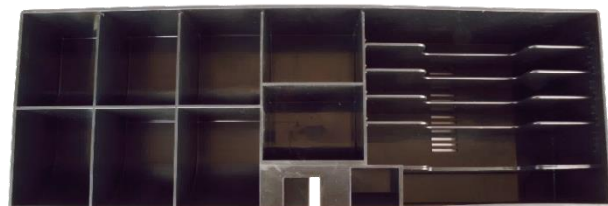

Výměnný plastový pořadač na bankovky a mince