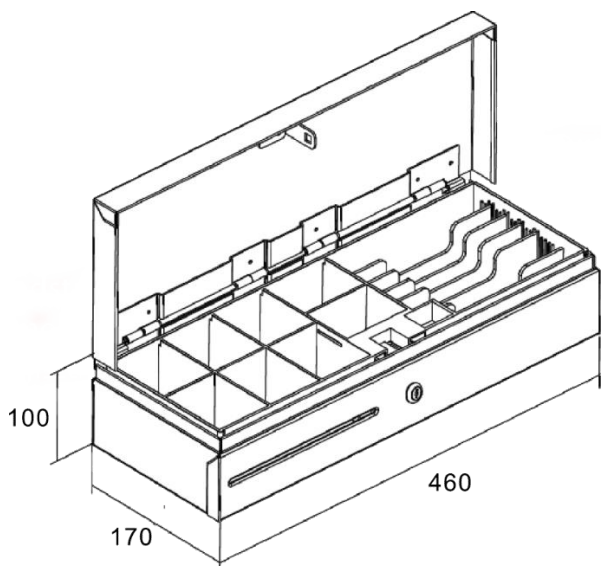

> Základní parametry

Pořadač:	6x pro bankovky (nastavitelné) 8x pro mince
Barva :	černá nebo bílá prášková barva (víko volitelně nerez)
Rozhraní:	konektor RJ50-10p10c
Elektronika otvírání:	solenoid 12V/24V – 1A
Detekce zavření:	microswitch – zavřeno = sepnuto
Zámek zásuvky:	třípolohový – otevřeno, zamčeno, ruční otevření – komb. klíčů 001 až 025
Zámek krytu:	dvupolohový – otevřeno, zamčeno (volitelně komb. klíčů 001 až 025)
Prům. doba poruchy:	MTBF 1 000 000 cyklů
Rozměry:	460 (Š) x 100 (V) x 170 (H) mm
Hmotnost:	4,8 kg
Balení – karton:	510 (Š) x 140 (V) x 220 (H) mm / 5,5kg

Příslušenství + rozměry

Kovový uzamykatelný kryt

Výměnný plastový pořadač na bankovky a mince

Rozměry pokladní zásuvky

Spodní část zásuvky včetně montážních otvorů

Objednací kódy

EKN0007	Pokladní zásuvka Flip-top FT-460C – s kabelem, se zamykatelným krytem, černá
EKN0008	Pokladní zásuvka Flip-top FT-460C1 – s kabelem, bez zamykatelného krytu, černá
EKN0009	Pokladní zásuvka Flip-top FT-460C2 – s kabelem, se zamykatelným krytem, NEREZ víko, černá
EKN0010	Pokladní zásuvka Flip-top FT-460C3 – s kabelem, se zamykatelným krytem, NEREZ víko, bílá
EKN0011	Pokladní zásuvka Flip-top FT-460C4 – s kabelem, se zamykatelným krytem, bílá
EKN9003	Náhradní plastový pořadač na peníze 6/8 pro FT-460xx, SK-500
EKN9004	Náhradní kovový uzamykatelný kryt pro FT-460xx, SK-500, černý
EKN9005	Náhradní zámek pro kovový case-zásuvku FT-460x včetně dvou klíčů
EKN9012	Kovový pořadač na peníze s výměnnými mincovníky 6/8 pro FT-460xx, SK-500