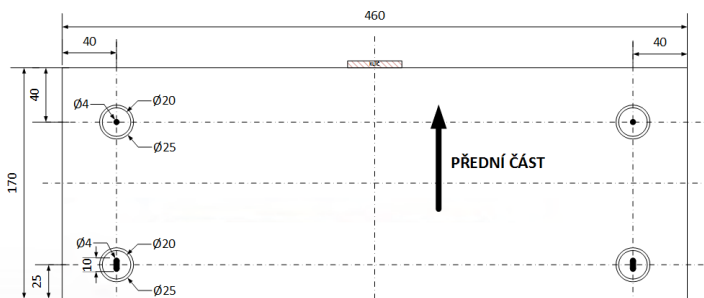

> Základní parametry

Pořadač:	6x pro bankovky (nastavitelné) 8x pro mince
Barva :	černá nebo bílá prášková barva (víko volitelně nerez)
Rozhraní:	konektor RJ50-10p10c
Elektronika otvírání:	solenoid 12V/24V – 1A
Detekce zavření:	microswitch – zavřeno = sepnuto
Zámek zásuvky:	třípolohový – otevřeno, zamčeno, ruční otevření – komb. klíčů 001 až 025
Zámek krytu:	dvupolohový – otevřeno, zamčeno (volitelně komb. klíčů 001 až 025)
Prům. doba poruchy:	MTBF 1 000 000 cyklů
Rozměry:	460 (Š) x 100 (V) x 170 (H) mm
Hmotnost:	4,8 kg
Balení – karton:	510 (Š) x 140 (V) x 220 (H) mm / 5,5kg

Příslušenství + rozměry

Kovový uzamykatelný kryt

Výměnný plastový pořadač na bankovky a mince

Rozměry pokladní zásuvky

Spodní část zásuvky včetně montážních otvorů

Objednací kódy

EKN0007	Pokladní zásuvka Flip-top FT-460C – s kabelem, se zamykatelným krytem, černá
EKN0008	Pokladní zásuvka Flip-top FT-460C1 – s kabelem, bez zamykatelného krytu, černá
EKN0009	Pokladní zásuvka Flip-top FT-460C2 – s kabelem, se zamykatelným krytem, NEREZ víko, černá
EKN0010	Pokladní zásuvka Flip-top FT-460C3 – s kabelem, se zamykatelným krytem, NEREZ víko, bílá
EKN0011	Pokladní zásuvka Flip-top FT-460C4 – s kabelem, se zamykatelným krytem, bílá
EKN9003	Náhradní plastový pořadač na peníze 6/8 pro FT-460xx, SK-500
EKN9004	Náhradní kovový uzamykatelný kryt pro FT-460xx, SK-500, černý
EKN9005	Náhradní zámek pro kovový case-zásuvku FT-460x včetně dvou klíčů
EKN9012	Kovový pořadač na peníze s výměnnými mincovníky 6/8 pro FT-460xx, SK-500