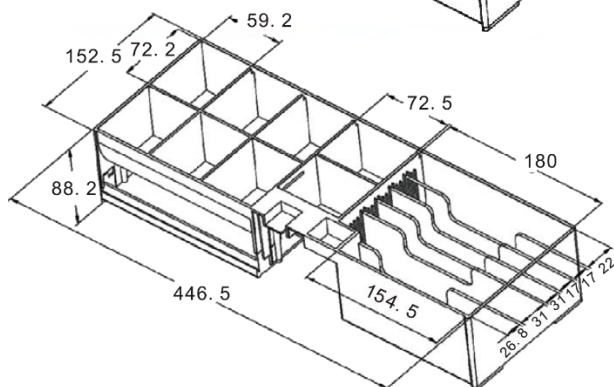

s horním otvíráním a volitelným rozhraním

Zásuvka včetně pořadače a krytu (nahore) a bez krytu (dole), detail štěrbinový umožňující vkládání bankovek a šeků bez nutnosti otevření

Pohled zespodu na montážní otvory

Příslušenství + rozměry

Kovový uzamykatelný kryt

Výměnný plastový pořadač na bankovky a mince

Rozměry pokladní zásuvky

Spodní část zásuvky včetně montážních otvorů

Objednací kódy

EKN0007	Pokladní zásuvka Flip-top FT-460C – s kabelem, se zamykatelným krytem, černá
EKN0008	Pokladní zásuvka Flip-top FT-460C1 – s kabelem, bez zamykatelného krytu, černá
EKN0009	Pokladní zásuvka Flip-top FT-460C2 – s kabelem, se zamykatelným krytem, NEREZ víko, černá
EKN0010	Pokladní zásuvka Flip-top FT-460C3 – s kabelem, se zamykatelným krytem, NEREZ víko, bílá
EKN0011	Pokladní zásuvka Flip-top FT-460C4 – s kabelem, se zamykatelným krytem, bílá
EKN9003	Náhradní plastový pořadač na peníze 6/8 pro FT-460xx, SK-500
EKN9004	Náhradní kovový uzamykatelný kryt pro FT-460xx, SK-500, černý
EKN9005	Náhradní zámek pro kovový case-zásuvku FT-460x včetně dvou klíčů
EKN9012	Kovový pořadač na peníze s výměnnými mincovníky 6/8 pro FT-460xx, SK-500