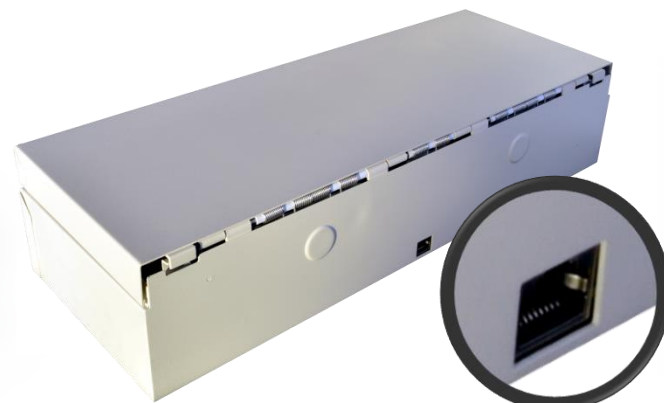

s horním otvíráním a volitelným rozhraním

Zásuvka včetně pořadače a krytu (nahore) a bez krytu (dole), detail štěrbinový umožňující vkládání bankovek a šeků bez nutnosti otevření

Pohled zespodu na montážní otvory

Pohled zezadu – uprostřed konektor volitelného rozhraní RJ50-10p10c

- Vyjímatelný pořadač na bankovky (nastavitelný) a mince je dodáván i s uzamykatelným krytem
- Otvírání zásuvky lze provádět mechanicky klíčkem nebo elektronicky
- Vkládání bankovek a šeků bez otevření šuplíku (přední štěrbinou)
- Elektronická kontrola zavření zásuvky
- Mechanicky odolná konstrukce
- Čisté a přesné mechanické zpracování
- Univerzální připojení libovolných pokladních systémů pomocí konektoru Virtuos® RJ50-10p10c **výběrem příslušného externího kabelu**
- Součástí kabel RJ12 24V pro připojení k pokl. tiskárně
- Zámky dodávány s dvěma klíči
- Barva zásuvky – černá nebo bílá
- Barva víka – v barvě zásuvky nebo NEREZ

> Základní parametry

Pořadač:	6x pro bankovky (nastavitelné) 8x pro mince
Barva :	černá nebo bílá prášková barva (víko volitelně nerez)
Rozhraní:	konektor RJ50-10p10c
Elektronika otvírání:	solenoid 12V/24V – 1A
Detekce zavření:	microswitch – zavřeno = sepnuto
Zámek zásuvky:	třípolohový – otevřeno, zamčeno, ruční otevření – komb. klíčů 001 až 025
Zámek krytu:	dvupolohový – otevřeno, zamčeno (volitelně komb. klíčů 001 až 025)
Prům. doba poruchy:	MTBF 1 000 000 cyklů
Rozměry:	460 (Š) x 100 (V) x 170 (H) mm
Hmotnost:	4,8 kg
Balení – karton:	510 (Š) x 140 (V) x 220 (H) mm / 5,5kg