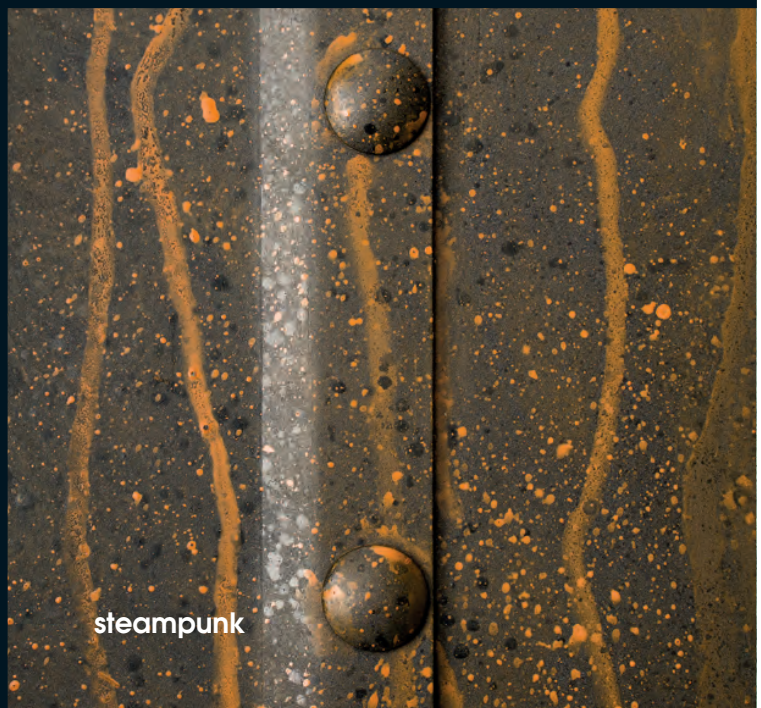

iron nature

taverna

terra

patina

vintage

steampunk

FINISH

The final finish is made by hand, therefore slight colour differences are possible. Of course also every RAL colour is possible.

Alle Leuchten werden von Hand lackiert, leichte Farbabweichungen sind daher möglich. Selbstverständlich können die Leuchten auch in jeder RAL-Farbe lackiert werden.

Toutes les patines de finition sont peintes à la main, c'est pourquoi de légères nuances de teinte sont possibles. Toutes les couleurs RAL sont également réalisables.