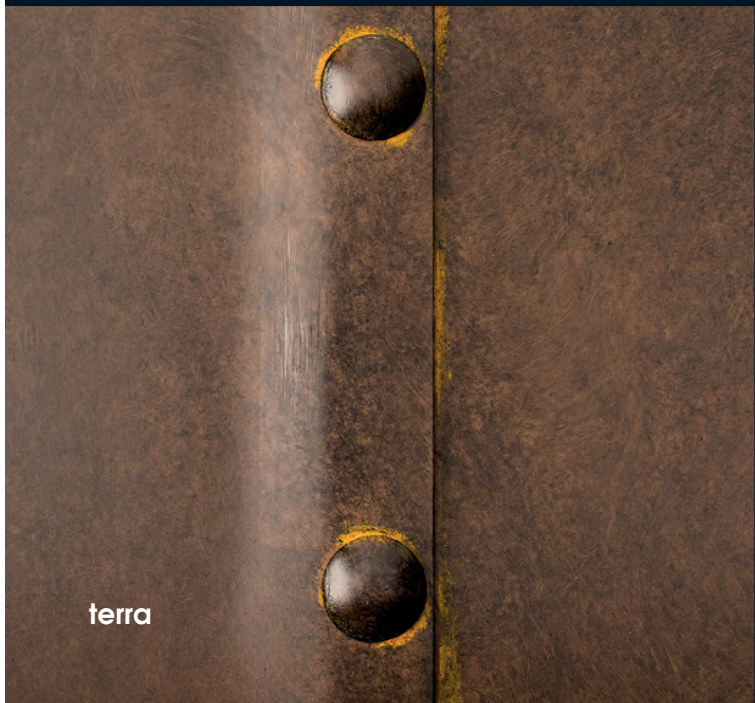

iron nature

taverna

terra

patina

vintage

steampunk

FINISH

The final finish is made by hand, therefore slight colour differences are possible. Of course also every RAL colour is possible.

Alle Leuchten werden von Hand lackiert, leichte Farbabweichungen sind daher möglich. Selbstverständlich können die Leuchten auch in jeder RAL-Farbe lackiert werden.

Toutes les patines de finition sont peintes à la main, c'est pourquoi de légères nuances de teinte sont possibles. Toutes les couleurs RAL sont également réalisables.