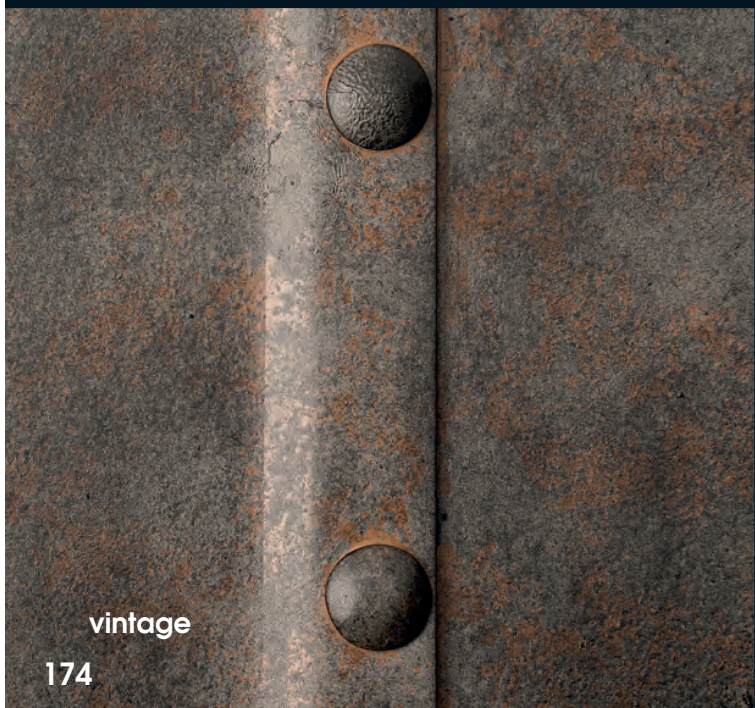

iron nature

taverna

terra

patina

vintage

steampunk

FINISH

The final finish is made by hand, therefore slight colour differences are possible. Of course also every RAL colour is possible.

Alle Leuchten werden von Hand lackiert, leichte Farbabweichungen sind daher möglich. Selbstverständlich können die Leuchten auch in jeder RAL-Farbe lackiert werden.

Toutes les patines de finition sont peintes à la main, c'est pourquoi de légères nuances de teinte sont possibles. Toutes les couleurs RAL sont également réalisables.