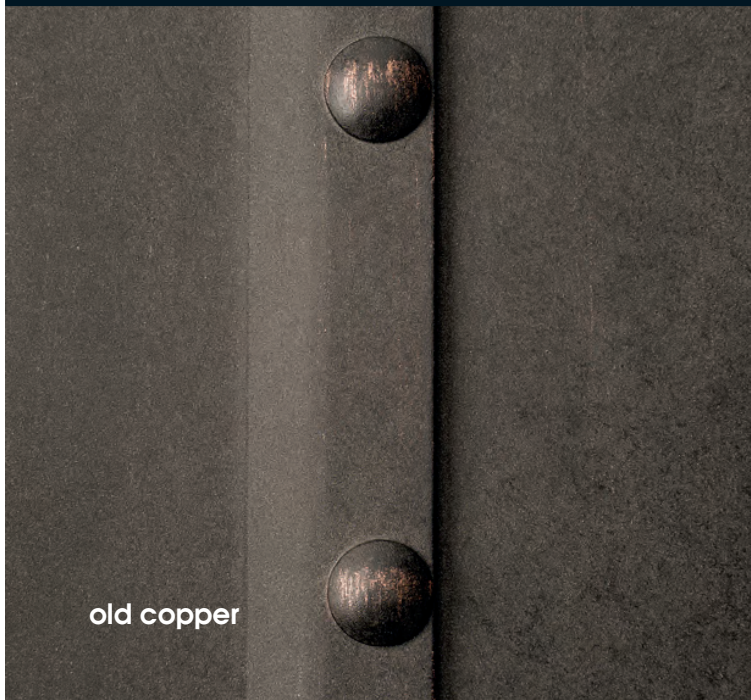

iron nature

taverna

terra

patina

vintage

steampunk

FINISH

The final finish is made by hand, therefore slight colour differences are possible. Of course also every RAL colour is possible.

Alle Leuchten werden von Hand lackiert, leichte Farbabweichungen sind daher möglich. Selbstverständlich können die Leuchten auch in jeder RAL-Farbe lackiert werden.

Toutes les patines de finition sont peintes à la main, c'est pourquoi de légères nuances de teinte sont possibles. Toutes les couleurs RAL sont également réalisables.