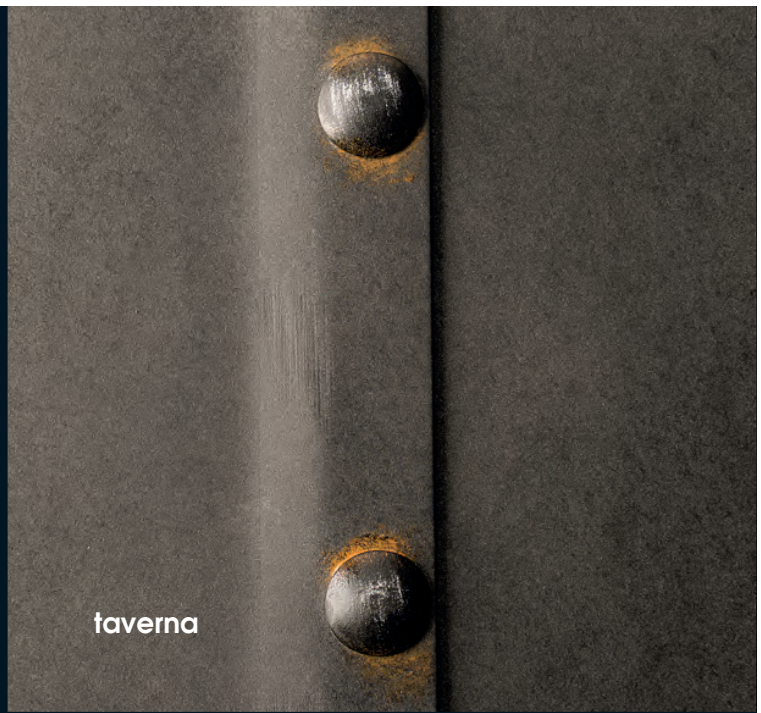

iron nature

taverna

terra

patina

vintage

steampunk

FINISH

The final finish is made by hand, therefore slight colour differences are possible. Of course also every RAL colour is possible.

Alle Leuchten werden von Hand lackiert, leichte Farbabweichungen sind daher möglich. Selbstverständlich können die Leuchten auch in jeder RAL-Farbe lackiert werden.

Toutes les patines de finition sont peintes à la main, c'est pourquoi de légères nuances de teinte sont possibles. Toutes les couleurs RAL sont également réalisables.