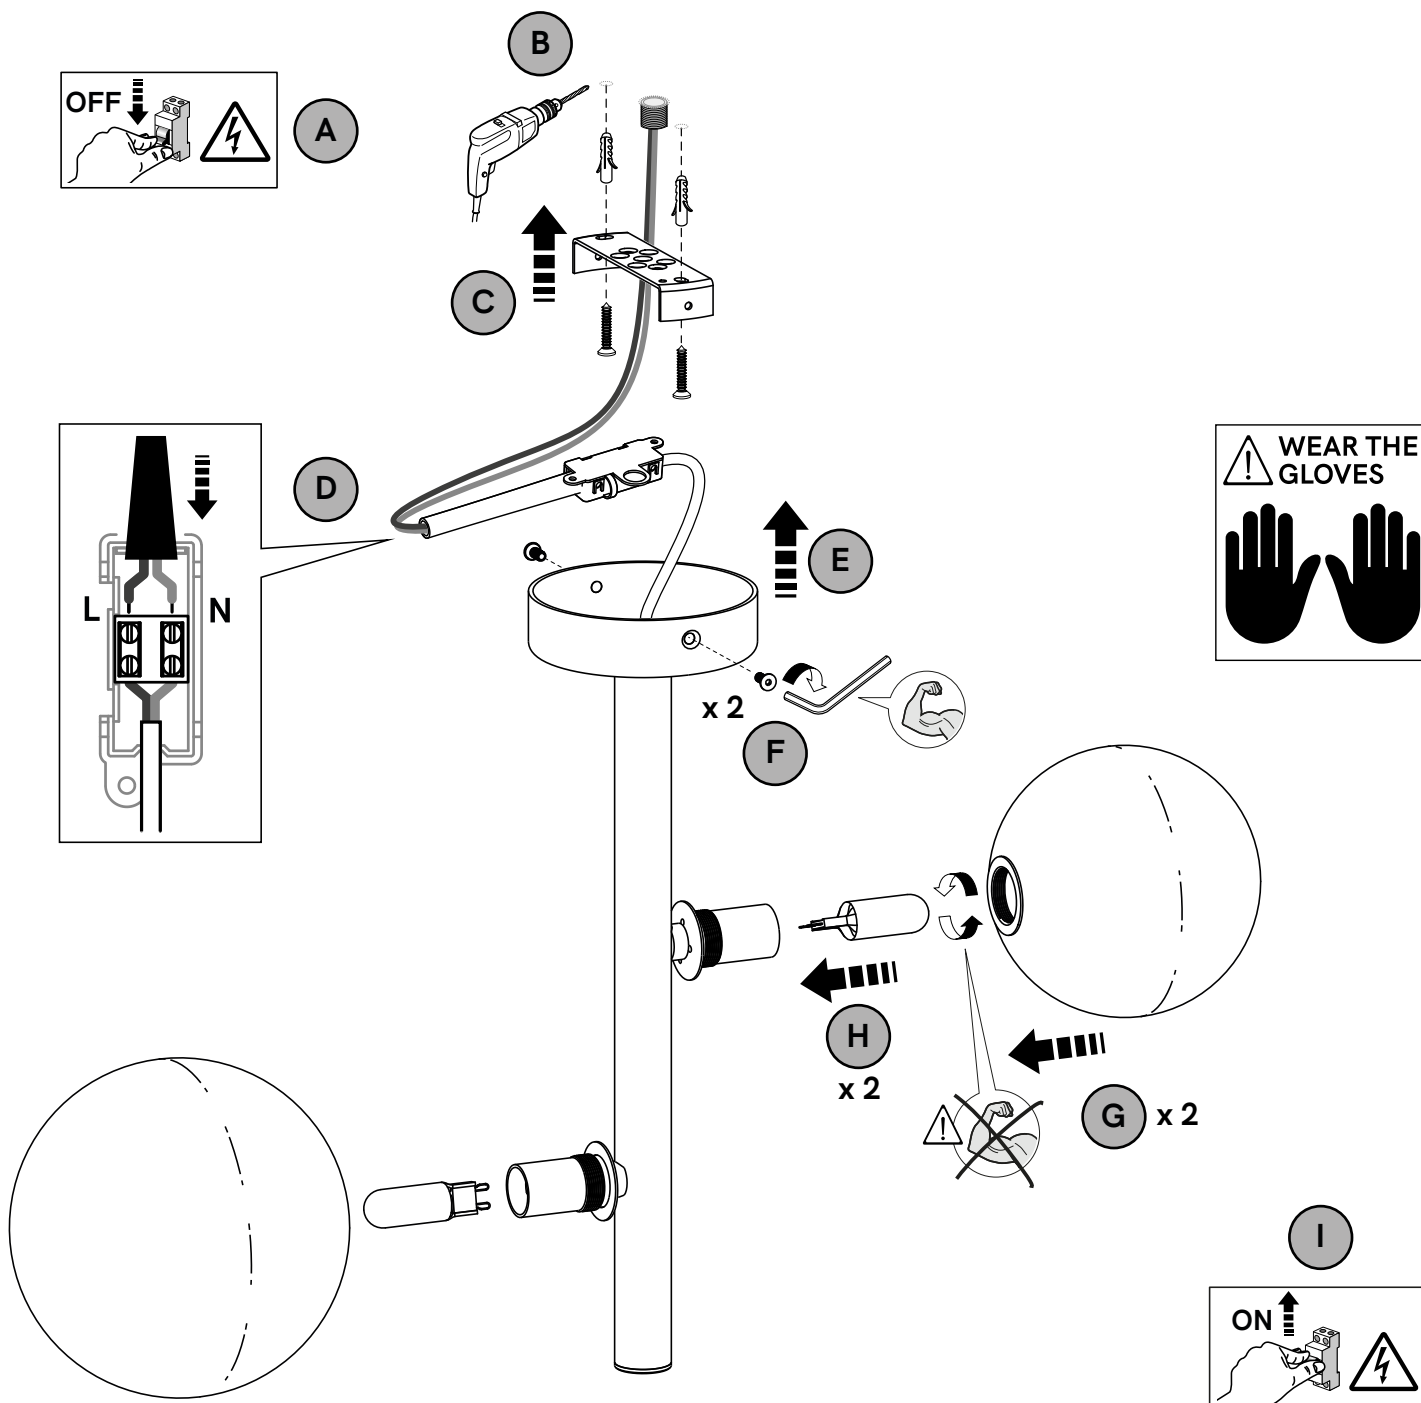

IL FANALE

IT EN RU

IS.CE.R01

MOLECOLA DESIGN BY FABRIZIO FAVA

CODE **275.04**

2 x MAX 5W LED

G9

220-240 V 50/60 Hz

IP 20

IT Regolabile con dimmer a taglio di fase IGBT o triac. Utilizzare preferibilmente dimmer dei marchi più noti. **Nota:** prima di acquistare la lampadina dimmerabile, verificare la compatibilità con il dimmer scelto.

EN Adjustable with IGBT or triac phase cut dimmer. Preferably use dimmers of the best known brands. **Note:** before buying the dimmable light bulb, check it is compatible with the selected dimmer.

RU Регулируется с помощью IGBT или симисторного диммера с отсечкой фазы. Предпочтительно использовать диммеры самых известных брендов. **Примечание:** перед покупкой регулируемой лампы проверьте ее совместимость с выбранным светорегулятором.

⚠	IT USARE TASSELLI E VITI APPROPRIATE (NON FORNITI)
	EN USE APPROPRIATE DOWELS AND SCREWS (NOT SUPPLIED)
	RU ИСПОЛЬЗУЙТЕ СООТВЕТСТВУЮЩИЕ ДУБЕЛИ И ВИНТЫ (НЕ ПРЕДОСТАВЛЯЮТСЯ)

IT N = blu	L = marrone
EN N = blue	L = brown
RU N = синий	L = коричневый