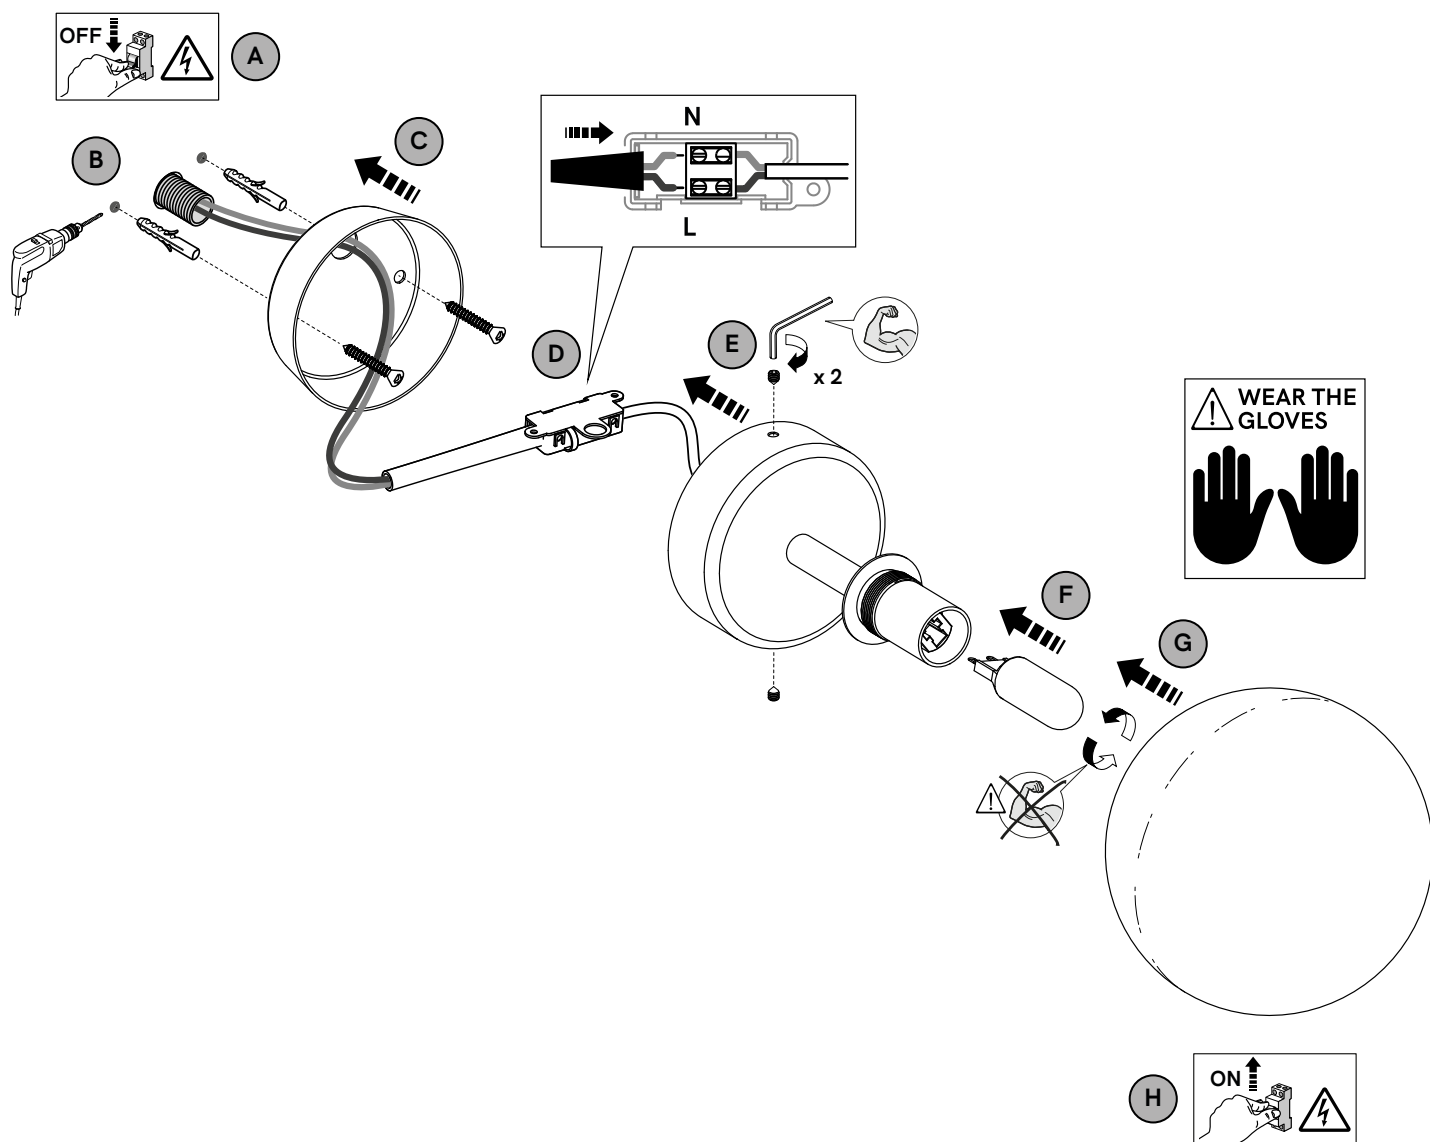

IL FANALE

IT EN RU

IS.CE.R01

MOLECOLA DESIGN BY FABRIZIO FAVA			CODE 275.03				
1 x MAX 5W LED	G9	220-240 V 50/60 Hz	IP 20				

IT Regolabile con dimmer a taglio di fase IGBT o triac. Utilizzare preferibilmente dimmer dei marchi più noti. **Nota: prima di acquistare la lampadina dimmerabile, verificare la compatibilità con il dimmer scelto.**

EN Adjustable with IGBT or triac phase cut dimmer. Preferably use dimmers of the best known brands. **Note: before buying the dimmable light bulb, check it is compatible with the selected dimmer.**

RU Регулируется с помощью IGBT или симисторного диммера с отсечкой фазы. Предпочтительно использовать диммеры самых известных брендов. **Примечание: перед покупкой регулируемой лампы проверьте ее совместимость с выбранным светорегулятором.**

	IT USARE TASSELLI E VITI APPROPRIATE (NON FORNITI)
	EN USE APPROPRIATE DOWELS AND SCREWS (NOT SUPPLIED)
	RU ИСПОЛЬЗУЙТЕ СООТВЕТСТВУЮЩИЕ ДУБЕЛИ И ВИНТЫ (НЕ ПРЕДОСТАВЛЯЮТСЯ)

IT N = blu	L = marrone
EN N = blue	L = brown
RU N = синий	L = коричневый