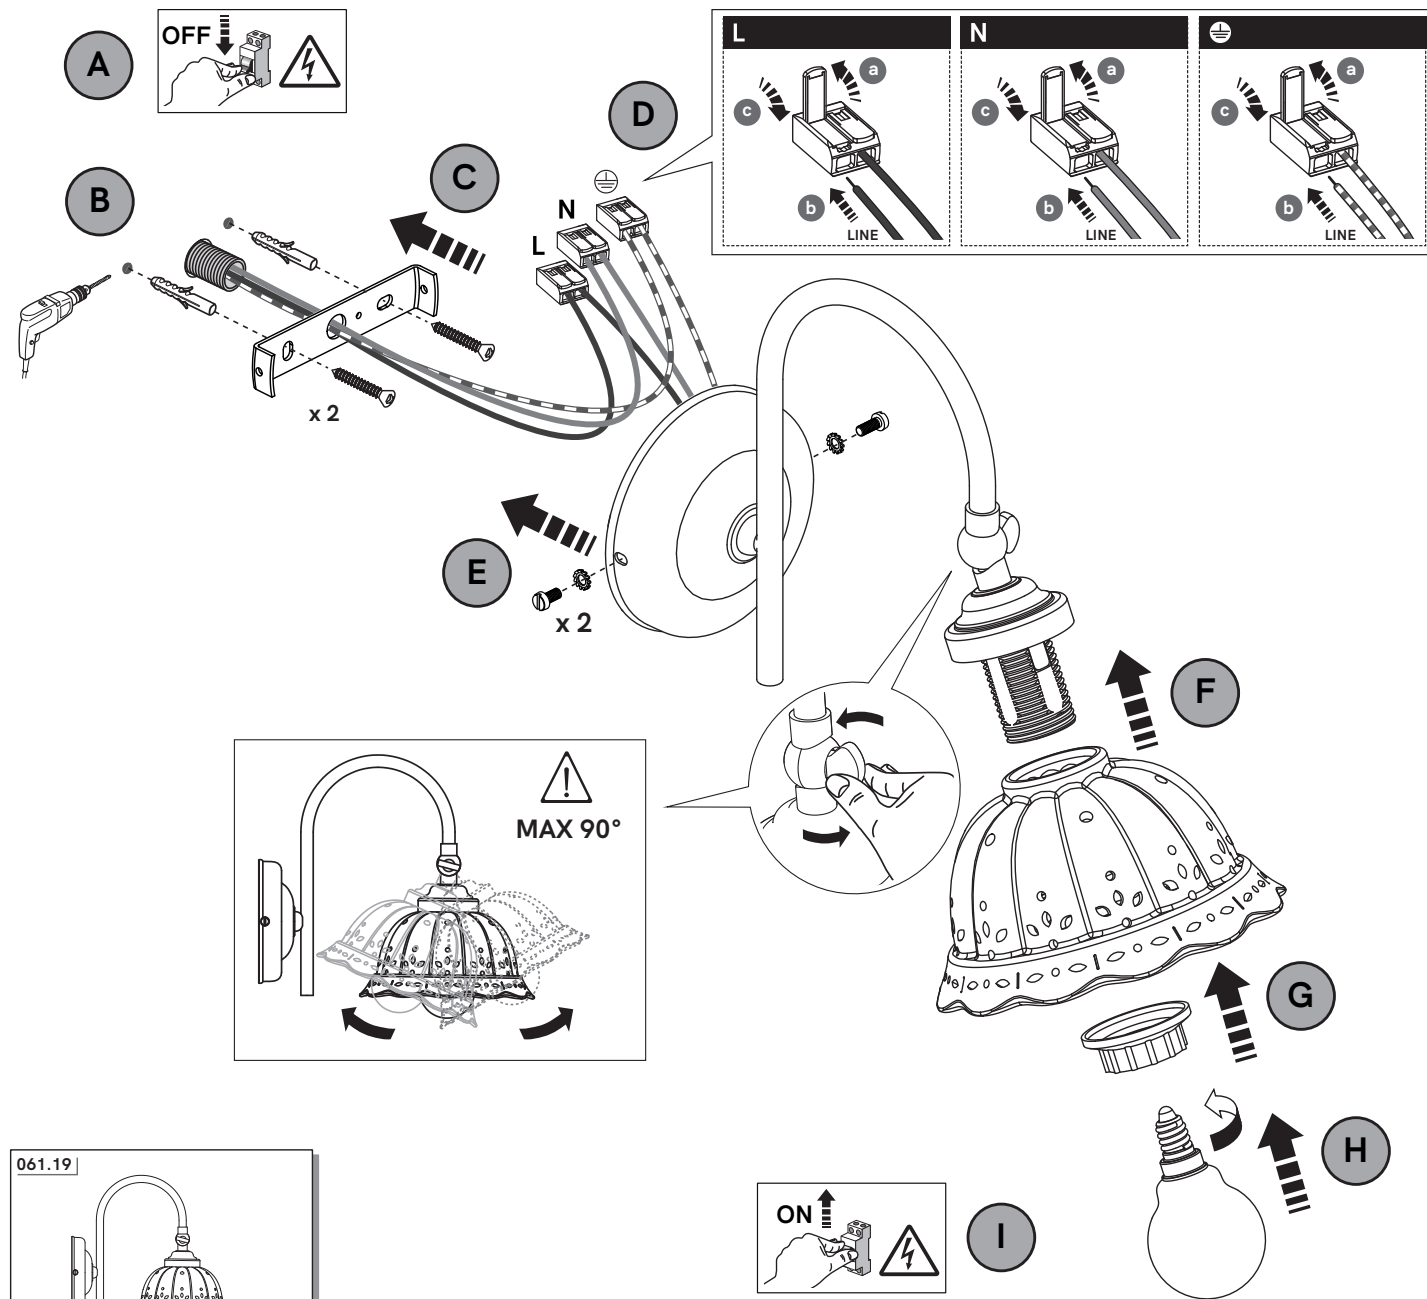

IL FANALE

IT EN RU

IS.CE.R03

ANITA DESIGN BY DT STUDIO			CODE 061.19				
1 x MAX 10W LED	E14	220-240 V 50/60 Hz	IP 20				
FIOR DI PIZZO DESIGN BY DT STUDIO			CODE 065.19				
1 x MAX 15W LED	E27	220-240 V 50/60 Hz	IP 20				

IT Regolabile con dimmer a taglio di fase IGBT o triac. Utilizzare preferibilmente dimmer dei marchi più noti. **Nota:** prima di acquistare la lampadina dimmerabile, verificare la compatibilità con il dimmer scelto.

EN Adjustable with IGBT or triac phase cut dimmer. Preferably use dimmers of the best known brands. **Note:** before buying the dimmable light bulb, check it is compatible with the selected dimmer.

RU Регулируется с помощью IGBT или симисторного диммера с отсечкой фазы. Предпочтительно использовать диммеры самых известных брендов. **Примечание:** перед покупкой регулируемой лампы проверьте ее совместимость с выбранным светорегулятором.