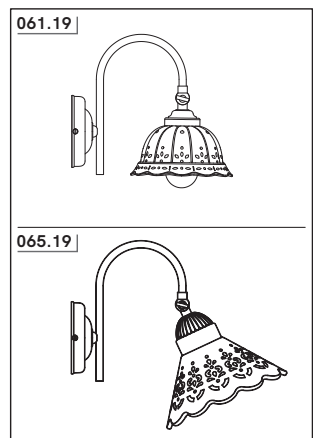

IL FANALE

IT EN RU

IS.CE.R03

ANITA DESIGN BY DT STUDIO			CODE 061.19				
1 x MAX 10W LED	E14	220-240 V 50/60 Hz	IP 20				
FIOR DI PIZZO DESIGN BY DT STUDIO			CODE 065.19				
1 x MAX 15W LED	E27	220-240 V 50/60 Hz	IP 20				

IT Regolabile con dimmer a taglio di fase IGBT o triac. Utilizzare preferibilmente dimmer dei marchi più noti. **Nota:** prima di acquistare la lampadina dimmerabile, verificare la compatibilità con il dimmer scelto.

EN Adjustable with IGBT or triac phase cut dimmer. Preferably use dimmers of the best known brands. **Note:** before buying the dimmable light bulb, check it is compatible with the selected dimmer.

RU Регулируется с помощью IGBT или симисторного диммера с отсечкой фазы. Предпочтительно использовать диммеры самых известных брендов. **Примечание:** перед покупкой регулируемой лампы проверьте ее совместимость с выбранным светорегулятором.

IT	N = blu	L = marrone		= giallo / verde
EN	N = blue	L = brown		= yellow / green
RU	N = синий	L = коричневый		= желто-зеленый

IT USARE TASSELLI E VITI APPROPRIATE (NON FORNITI)

EN USE APPROPRIATE DOWELS AND SCREWS (NOT SUPPLIED)

RU ИСПОЛЬЗУЙТЕ СООТВЕТСТВУЮЩИЕ ДУБЕЛИ И ВИНТЫ (НЕ ПРЕДОСТАВЛЯЮТСЯ)