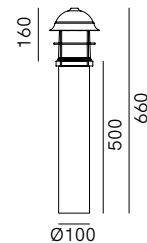

## SPECIFICHE TECNICHE | TECHNICAL DATA

Tipologia   <i>Type</i>	pali   <i>floor</i>
Ambiente   <i>Environment</i>	outdoor
Materiali   <i>Materials</i>	Ottone - rame - vetro   <i>Brass - copper - glass</i>
Fonte luminosa   <i>Light source</i>	1 x Max 15W LED E27 (non inclusa   <i>not included</i> )
Tensione   <i>Voltage</i>	240 Vac 50-60 Hz
Dimmerazione   <i>Dimming</i>	Taglio di fase IGBT / TRIAC   <i>Phase cut IGBT / TRIAC</i>
Scatole   <i>Boxes</i>	2
Volume totale   <i>Total volume</i>	0,035 m <sup>3</sup>
Peso lordo   <i>Gross weight</i>	4 kg
Certificazioni   <i>Certifications</i>	CE  IP44