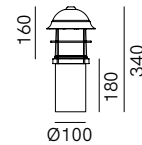

245.42.ORB / 245.42.ORT

DT STUDIO

La classica lampada da giardino è riletta all'insegna di un design contemporaneo. Garden è una collezione di lampioni da giardino realizzati in ottone e rame anticato che per le sue caratteristiche si rivela ideale per arredare gli ambienti esterni in modo sobrio ed elegante. Tutti i modelli sono disponibili con vetro bianco o trasparente.

SPECIFICHE TECNICHE | TECHNICAL DATA

Tipologia <i>Type</i>	pali <i>floor</i>
Ambiente <i>Environment</i>	outdoor
Materiali <i>Materials</i>	Ottone - rame - vetro <i>Brass - copper - glass</i>
Fonte luminosa <i>Light source</i>	1 x Max 15W LED E27 (non incluso <i>not included</i>)
Tensione <i>Voltage</i>	240 Vac 50-60 Hz
Dimmerazione <i>Dimming</i>	Taglio di fase IGBT / TRIAC <i>Phase cut IGBT / TRIAC</i>
Scatole <i>Boxes</i>	1
Volume totale <i>Total volume</i>	0,037 m ³
Peso lordo <i>Gross weight</i>	3 kg
Certificazioni <i>Certifications</i>	CE  IP44