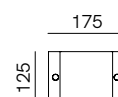

## SPECIFICHE TECNICHE | TECHNICAL DATA

<b>Tipologia   Type</b>	parete   wall
<b>Ambiente   Environment</b>	outdoor
<b>Materiali   Materials</b>	RF: Rame - ferro   Copper - iron RR: Rame   Copper
<b>Fonte luminosa   Light source</b>	1 x Max 5W LED G9 (non inclusa   not included)
<b>Tensione   Voltage</b>	240 Vac 50-60 Hz
<b>Dimmerazione   Dimming</b>	Taglio di fase IGBT / TRIAC   Phase cut IGBT / TRIAC
<b>Scatole   Boxes</b>	1
<b>Volume totale   Total volume</b>	0,037 m <sup>3</sup>
<b>Peso lordo   Gross weight</b>	2 kg
<b>Certificazioni   Certifications</b>	CE  IP54