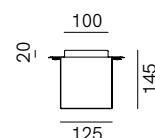

## SPECIFICHE TECNICHE | TECHNICAL DATA

<b>Tipologia   Type</b>	parete   wall
<b>Ambiente   Environment</b>	outdoor
<b>Materiali   Materials</b>	RF: Rame - ferro   Copper - iron RR: Rame   Copper
<b>Fonte luminosa   Light source</b>	1 x Max 5W LED G9 (non inclusa   not included)
<b>Tensione   Voltage</b>	240 Vac 50-60 Hz
<b>Dimmerazione   Dimming</b>	Taglio di fase IGBT / TRIAC   Phase cut IGBT / TRIAC
<b>Scatole   Boxes</b>	1
<b>Volume totale   Total volume</b>	0,037 m <sup>3</sup>
<b>Peso lordo   Gross weight</b>	2 kg
<b>Certificazioni   Certifications</b>	CE  IP54