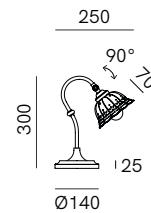

SPECIFICHE TECNICHE | TECHNICAL DATA

Tipologia Type	tavolo table
Ambiente Environment	indoor
Materiali Materials	Ottone - ceramica Brass - ceramic
Fonte luminosa Light source	1 x Max 10W LED E14 (non inclusa not included)
Tensione Voltage	240 Vac 50-60 Hz
Dimmerazione Dimming	Non dimmerabile Not dimmable
Scatole Boxes	1
Volume totale Total volume	0,024 m ³
Peso lordo Gross weight	3 kg
Certificazioni Certifications	CE  IP20