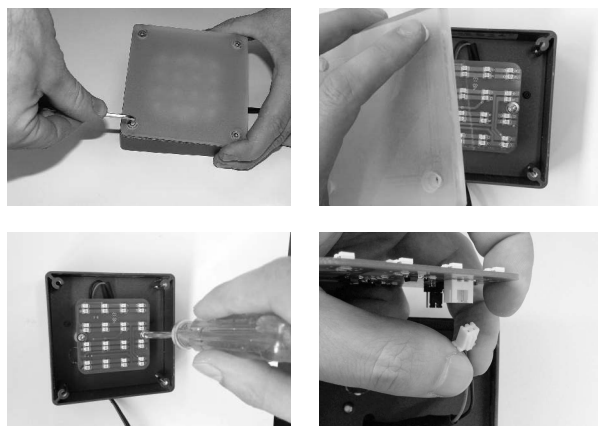

301-03137-RS

801-01165-RS

WAND MONTAGE / WANDBEFESTIGUNG / WALL-MOUNTED / MONTAGE AU MUR

VERVANGBARE LICHTBRON / AUSTAUSCHBARE LICHTQUELLE
REPLACEABLE LIGHTSOURCE / SOURCE LUMINEUSE REMPLAÇABLE

PLUG & PLAY