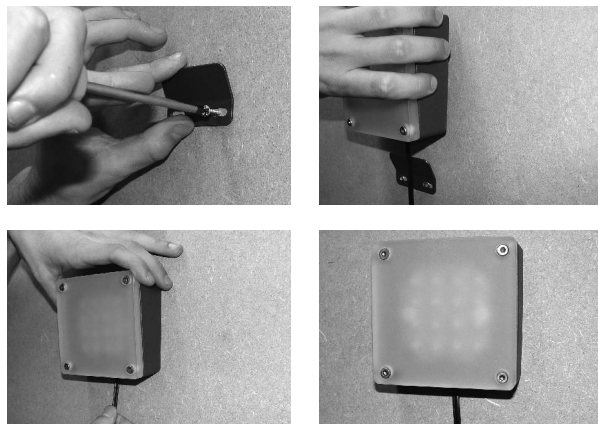

301-03137-RS

801-01165-RS

WAND MONTAGE / WANDBEFESTIGUNG / WALL-MOUNTED / MONTAGE AU MUR

VERVANGBARE LICHTBRON / AUSTAUSCHBARE LICHTQUELLE
REPLACEABLE LIGHTSOURCE / SOURCE LUMINEUSE REMPLAÇABLE

PLUG & PLAY