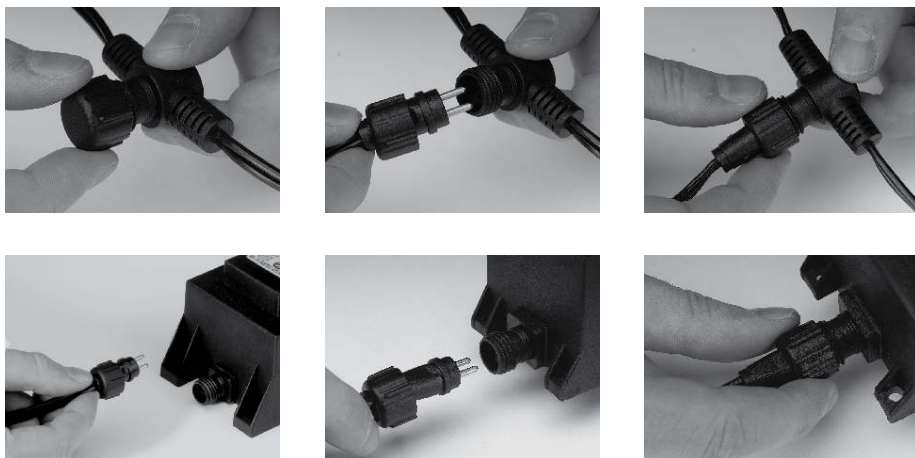

301-03137-RS

801-01165-RS

WAND MONTAGE / WANDBEFESTIGUNG / WALL-MOUNTED / MONTAGE AU MUR

VERVANGBARE LICHTBRON / AUSTAUSCHBARE LICHTQUELLE
REPLACEABLE LIGHTSOURCE / SOURCE LUMINEUSE REMPLAÇABLE

PLUG & PLAY