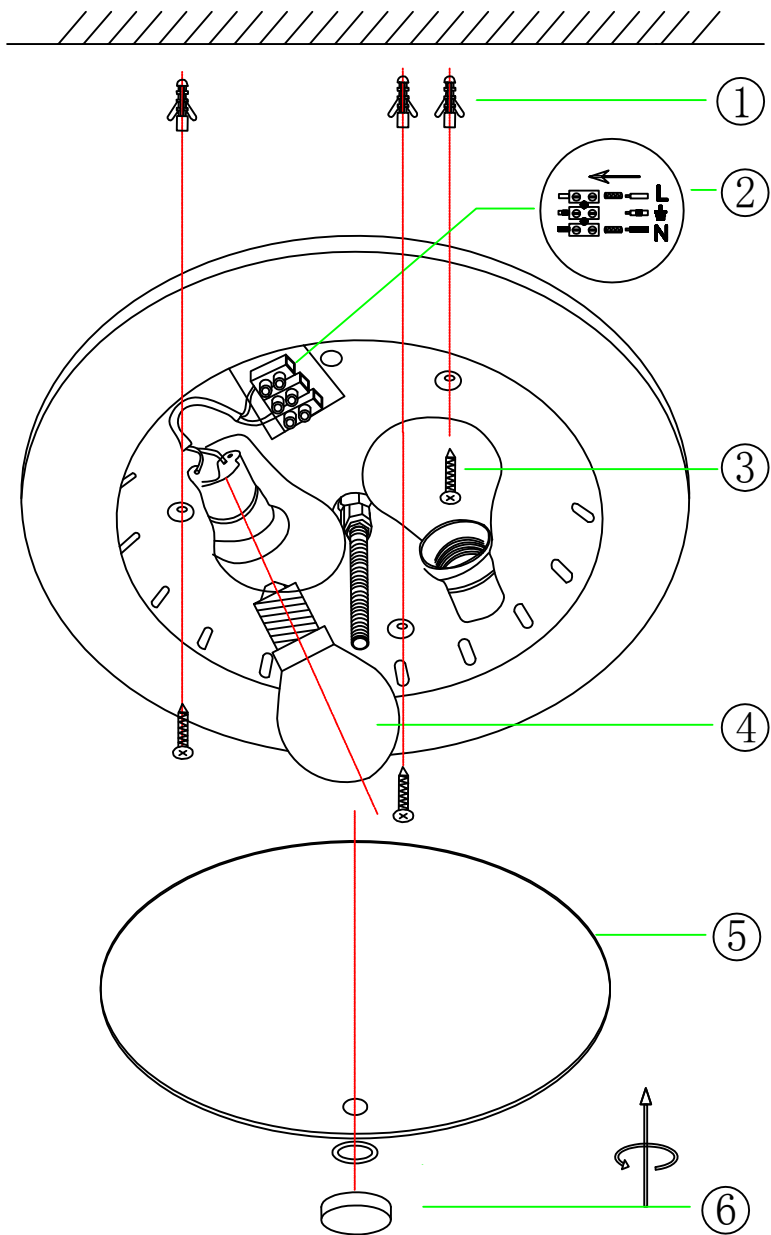

Norėdami saugiai ir teisingai sumontuoti šviestuv vadovaukitės šia instrukcija!

**(ET) HOIATUS!**

Enne monteerimist lugege ohutusjuhised tähelepanelikult läbi!

**(DA) OBS!**

Læs sikkerhedsinformationen nøje, før du monterer produktet!

**(UK) ПОПЕРЕДЖЕННЯ!**

Перед розбиранням, будь ласка, уважно прочитайте інструкції з техніки безпеки!

**230V ~ 50Hz**  
**2 x E27 max.25W**

  
**trio-lighting.com/**  
**612600256**