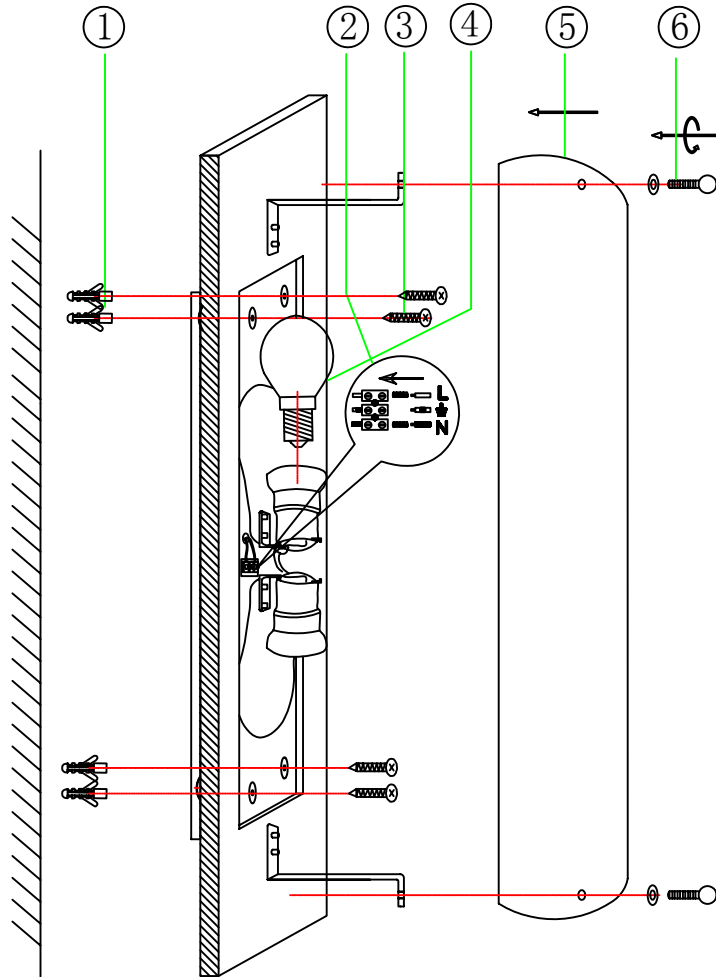

(SR) UPOZORENJE!

Prije početka montaže, pažljivo pročitajte sigurnosne upute!

(UK) ПОПЕРЕДЖЕННЯ!

Перед розбиранням, будь ласка, уважно прочитайте інструкції з техніки безпеки!

230V ~ 50Hz
2 x E27 max.25W

trio-lighting.com/
212600230