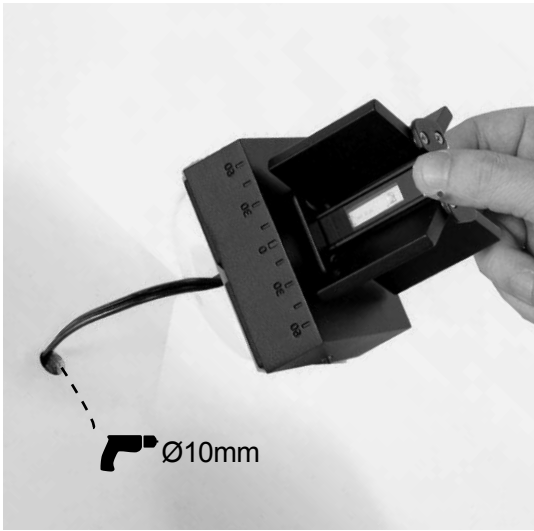

Power LED 6W

Techmar B.V. 3177011  
3179061

Diese Leuchte enthält  
eingebaute LED-  
Lampen

Die Lampen können in der  
Leuchte nicht ausgetauscht  
werden.

A

874/2012

**Kabel**  
**Cable**  
**Câbles**  
**Kabel**