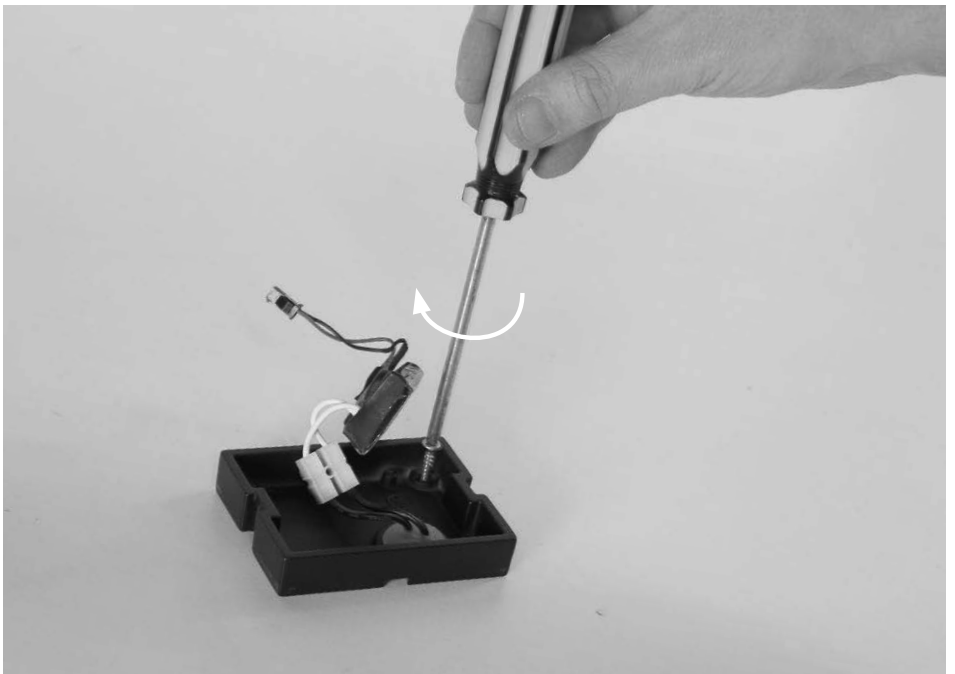

Power LED 6W

Techmar B.V. 3177011  
3179061

Diese Leuchte enthält  
eingebaute LED-  
Lampen

Die Lampen können in der  
Leuchte nicht ausgetauscht  
werden.

A

874/2012

**Kabel**  
**Cable**  
**Câbles**  
**Kabel**