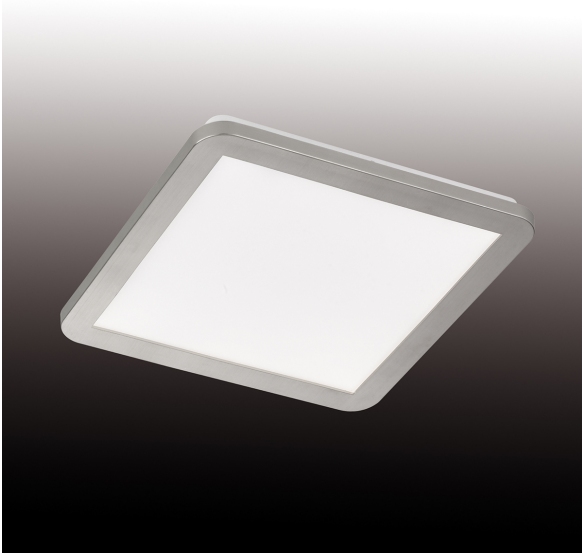

Deckenleuchte, Badleuchte, Gotland | nickelfarben

[PRODUKT IM SHOP ANSCHAUEN](#)

GTIN	4001133202558
Modell	Gotland
Artikelart	Deckenleuchte
Artikeltyp	Badleuchte
Stil	Minimalistisch
Hauptmaterial	Kunststoff
Bereich	Innenleuchte
Hauptfarbe	nickelfarben
Hauptoberfläche	matt
Länge	30,00 cm
Abmessung Breite	30,00 cm
Ausladung Decke	3,00 cm
Höheneinstellbar	nein
Nettogewicht	0,97 kg
Brennstelle 1 - Anzahl	1 Stück
Brennstelle 1 - Fassung	LED
Brennstelle 1 - Lebensdauer	20000 h
Brennstelle 1 - Leuchtmittel	inkl.
Brennstelle 1 - Wattage	15,0 Watt
Lichtstrom	2100 lm
Lichtfarbe	3000K
Volt	230V~ 50 Hz Volt
Dimmbarkeit	über Wandschalter in 3 Stufen dimmbar
Akkubetrieb	nein
Solar	nein
USB	nein
Schutzart	IP44
Schutzklasse	2
Geeignet für	Küche , Badezimmer , Gäste-WC , Flur , Keller
Versandzustand	montiert
modular/nicht modular	Artikel kpl.
Garantiezeit	84
WEEE Reg.:	DE86577588
Preis	97,50 €