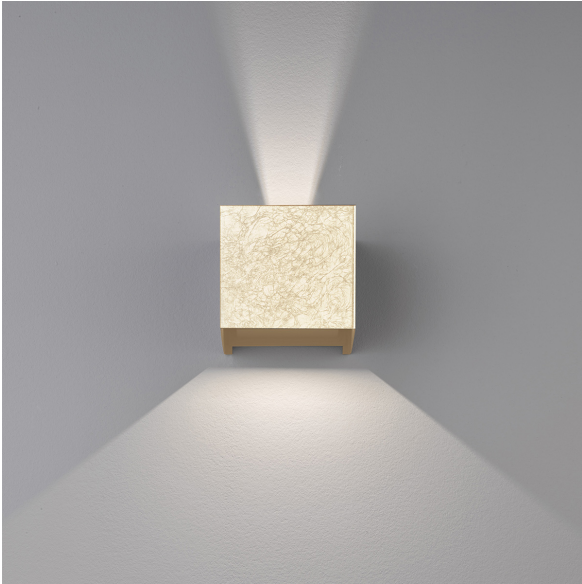

Wandleuchte, Außenleuchte, Wall | blattgoldfarben | IP44

[PRODUKT IM SHOP ANSCHAUEN](#)

| | |
|------------------------------|------------------------------|
| GTIN | 4003694304894 |
| Modell | Wall |
| Artikelart | Wandleuchte |
| Artikeltyp | Außenleuchte |
| Hauptmaterial | Metall |
| Bereich | Außenleuchte |
| Hauptfarbe | blattgoldfarben |
| Abmessung Breite | 11,00 cm |
| Abmessung Höhe | 10,00 cm |
| Ausladung Wand | 10,00 cm |
| Höheneinstellbar | nein |
| Nettogewicht | 0,55 kg |
| Brennstelle 1 - Anzahl | 2 Stück |
| Brennstelle 1 - Fassung | LED |
| Brennstelle 1 - Lebensdauer | 20000 h |
| Brennstelle 1 - Leuchtmittel | inkl. |
| Brennstelle 1 - Wattage | 3,0 Watt |
| Lichtstrom | 620 lm |
| Lichtfarbe | 3000K |
| Volt | 230V~ 50 Hz Volt |
| Akkubetrieb | nein |
| Solar | nein |
| USB | nein |
| Schutzart | IP44 |
| Schutzklasse | 2 |
| Versandzustand | montiert |
| modular/nicht modular | Artikel kpl. |
| WEEE Reg.: | DE86577588 |
| Preis | 74,99 € |