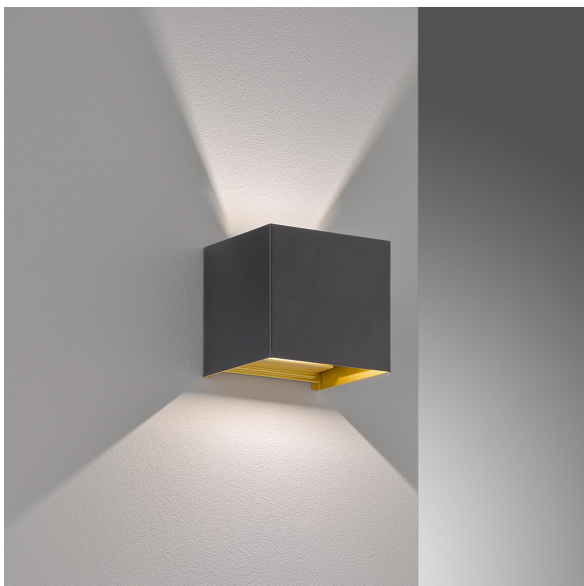

Wandleuchte, Außenleuchte, Thore | schwarz matt

[PRODUKT IM SHOP ANSCHAUEN](#)

GTIN	4003694303392
Modell	Thore
Artikelart	Wandleuchte
Artikeltyp	Außenleuchte
Stil	Minimalistisch
Hauptmaterial	Metall
Bereich	Außenleuchte
Hauptfarbe	schwarz
Hauptoberfläche	matt
Abmessung Breite	11,00 cm
Abmessung Höhe	10,00 cm
Ausladung Wand	10,00 cm
Höheneinstellbar	nein
Nettogewicht	0,54 kg
Brennstelle 1 - Anzahl	2 Stück
Brennstelle 1 - Fassung	LED
Brennstelle 1 - Lebensdauer	20000 h
Brennstelle 1 - Leuchtmittel	inkl.
Brennstelle 1 - Wattage	3,0 Watt
Lichtstrom	540 lm
Lichtfarbe	3000K
Volt	230V~ 50 Hz Volt
Akkubetrieb	nein
Solar	nein
USB	nein
Schutzart	IP44
Schutzklasse	2
Geeignet für	Garten, Balkon, Terasse, Carport
Versandzustand	montiert
modular/nicht modular	Artikel kpl.
WEEE Reg.:	DE86577588
Preis	62,50 €