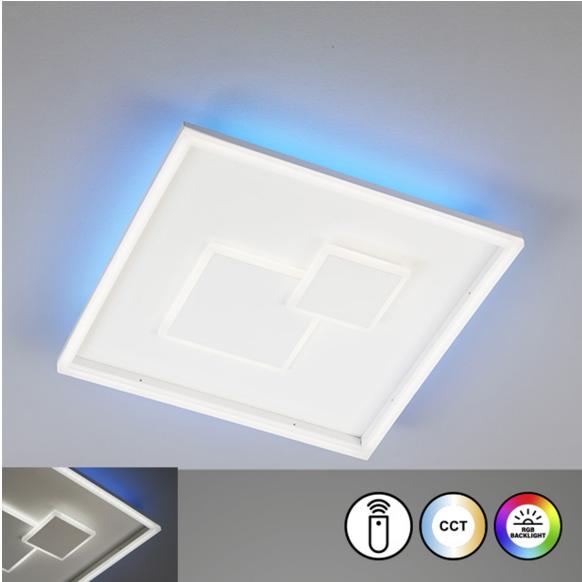

## Deckenleuchte, Trey | weiß

[PRODUKT IM SHOP ANSCHAUEN](#)

GTIN	4003694213981
Modell	Trey
Artikelart	<a href="#">Deckenleuchte</a>
Hauptmaterial	Metall
Bereich	<a href="#">Innenleuchte</a>
Hauptfarbe	weiß
Länge	40,00 cm
Abmessung Breite	40,00 cm
Ausladung Decke	6,50 cm
Höheneinstellbar	nein
Nettogewicht	2,90 kg
Brennstelle 1 - Anzahl	1 Stück
Brennstelle 1 - Fassung	LED
Brennstelle 1 - Lebensdauer	20000 h
Brennstelle 1 - Leuchtmittel	inkl.
Brennstelle 1 - Wattage	28,0 Watt
Lichtstrom	3400 lm
Lichtfarbe	2700K - 6500K
Brennstelle 2 - Anzahl	1 Stück
Brennstelle 2 - Fassung	RGB-Backlight
Brennstelle 2 - Wattage	3,5 Watt
Volt	230V~ 50 Hz Volt
Funktion	tunable white (cct) stufenlos einstellbar
Funktion 2	RGB stufenlos dimmbar stufenlos einstellbar
Schalter 2	getrennt schaltbar
Dimmbarkeit	mit Fernbedienung stufenlos dimmbar
Akkubetrieb	nein
Fernbedienung	inkl. Funk Fernbedienung
Solar	nein
USB	nein
Schutzart	IP20
Schutzklasse	2
Versandzustand	montiert
modular/nicht modular	Artikel kpl.
WEEE Reg.:	DE86577588
Preis	239,99 €