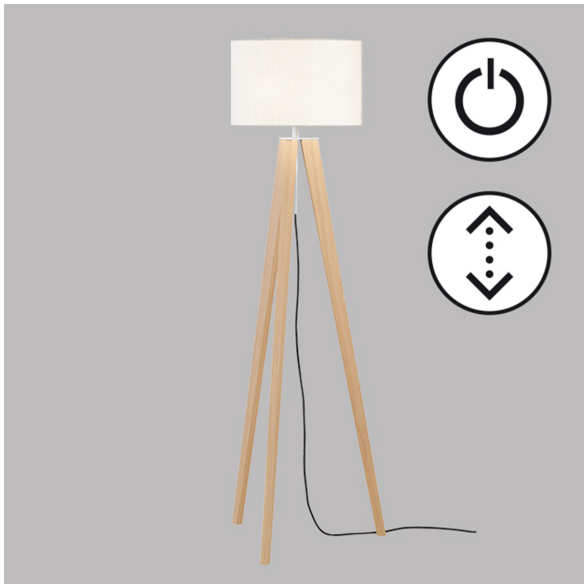

Stehleuchte, SHINE-WOOD | nickelfarben matt | Holz | Eiche geölt

[PRODUKT IM SHOP ANSCHAUEN](#)

GTIN	4003694404785
Modell	SHINE-WOOD
Artikelart	Stehleuchte
Hauptmaterial	Metall
Bereich	Innenleuchte
Hauptfarbe	nickelfarben
Hauptoberfläche	matt
Durchmesser	54,00 cm
Höheneinstellbar	nein
Höhenverstellbar von	140,00 cm
Höhenverstellbar bis	164,00 cm
Höhenverstellbar von bis	140,00 cm - 164,00 cm
Nettogewicht	3,56 kg
Brennstelle 1 - Anzahl	3 Stück
Brennstelle 1 - Fassung	E27
Brennstelle 1 - Leuchtmittel	ohne Leuchtmittel
Brennstelle 1 - Wattage	40,0 Watt
Volt	230V~ 50 Hz Volt
Schalter	mit Zugschalter schaltbar
Akkubetrieb	nein
Solar	nein
USB	nein
Schutzart	IP20
Schutzklasse	2
Versandzustand	teilmontiert
modular/nicht modular	Artikel kpl.
WEEE Reg.:	DE86577588
Preis	639,00 €