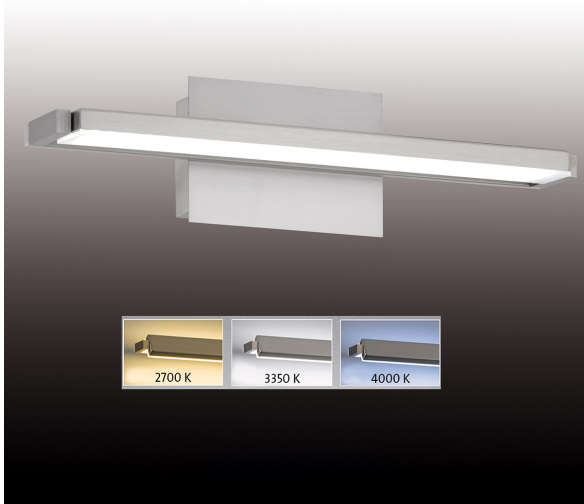

Wandleuchte, Pare TW | nickelfarben matt

[PRODUKT IM SHOP ANSCHAUEN](#)

Abmessung Breite	40,00 cm
Abmessung Höhe	10,00 cm
Akkubetrieb	nein
Artikelart	Wandleuchte
Ausladung Wand	11,00 cm
Bereich	Innenleuchte
Brennstelle 1 - Anzahl	1 Stück
Brennstelle 1 - Fassung	LED
Brennstelle 1 - Lebensdauer	20000 h
Brennstelle 1 - Leuchtmittel	inkl.
Brennstelle 1 - Wattage	14,0 Watt
Dimmbarkeit	mit Taster stufenlos dimmbar
Funktion	tunable white (cct) in 3 Stufen einstellbar
Garantiezeit	84
Geeignet für	Wohnzimmer , Schlafzimmer , Gästezimmer , Jugendzimmer , Flur
GTIN	4001133300544
Hauptfarbe	nickelfarben
Hauptmaterial	Metall
Hauptoberfläche	matt
Höheneinstellbar	nein
Lichtfarbe	2700K 3350K 4000K
Lichtstrom	1600 lm
Modell	Pare TW
modular/nicht modular	Artikel kpl.
Nettogewicht	1,09 kg
Schutzart	IP20
Schutzklasse	2
Solar	nein
Stil	Modern
USB	nein
Versandzustand	montiert
Volt	230V~ 50 Hz Volt
Preis	199,00 €