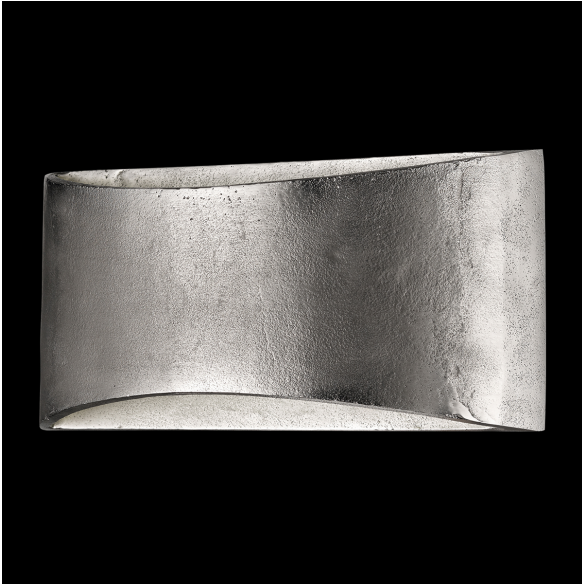

Wandleuchte, Arles | nickelfarben antik

PRODUKT IM SHOP ANSCHAUEN

Abmessung Breite	30,00 cm
Abmessung Höhe	14,00 cm
Akkubetrieb	nein
Artikelart	Wandleuchte
Ausladung Wand	9,50 cm
Bereich	Innenleuchte
Brennstelle 1 - Anzahl	2 Stück
Brennstelle 1 - Fassung	LED
Brennstelle 1 - Lebensdauer	30000 h
Brennstelle 1 - Leuchtmittel	inkl.Marken-LED
Brennstelle 1 - Wattage	6,0 Watt
Dimmbarkeit	über Wanddimmer stufenlos dimmbar
Garantiezeit	84
Geeignet für	Wohnzimmer , Schlafzimmer , Gästezimmer , Treppenhaus , Flur
GTIN	4003694192729
Hauptfarbe	nickelfarben
Hauptmaterial	Metall
Hauptoberfläche	antik
Höheneinstellbar	nein
Lichtfarbe	2700K
Lichtstrom	1400 lm
Modell	Arles
modular/nicht modular	Artikel kpl.
Nettogewicht	2,10 kg
Schutzart	IP20
Schutzklasse	2
Solar	nein
Stil	Modern , Klassisch
USB	nein
Versandzustand	teilmontiert
Volt	230V~ 50 Hz Volt
Preis	315,00 €