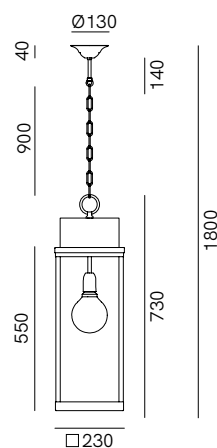

SPECIFICHE TECNICHE | TECHNICAL DATA

Tipologia Type	sospensione <i>pendant</i>
Ambiente Environment	outdoor
Materiali Materials	FF: Ferro <i>Iron</i> OO: Ottone <i>Brass</i>
Fonte luminosa Light source	1 x Max 15W LED E27 (non inclusa not included)
Tensione Voltage	240 Vac 50-60 Hz
Dimmerazione Dimming	Taglio di fase IGBT / TRIAC <i>Phase cut IGBT / TRIAC</i>
Scatole Boxes	1
Volume totale Total volume	0,273 m ³
Peso lordo Gross weight	11 kg
Certificazioni Certifications	CE EAC  IP44