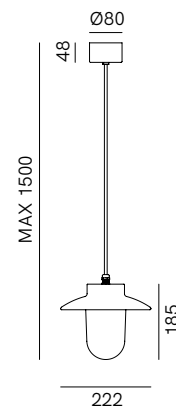

233.13.ORB / 233.13.ORT

DT STUDIO

Impatto visivo delicato ma deciso per le lampade della collezione Calmaggioro, destinate agli ambienti outdoor. Lampade da terra, a sospensione, applique, plafoniere e lampioni da giardino realizzati in rame e ottone antico, sono contraddistinte da un'efficiente emissione luminosa, che conferisce carattere agli spazi all'aria aperta. Tutti i modelli sono disponibili con vetro trasparente o vetro bianco.

SPECIFICHE TECNICHE | TECHNICAL DATA

Tipologia Type	sospensione pendant
Ambiente Environment	outdoor
Materiali Materials	Ottone - rame - vetro Brass - copper - glass
Fonte luminosa Light source	1 x Max 15W LED E27 (non inclusa not included)
Tensione Voltage	240 Vac 50-60 Hz
Dimmerazione Dimming	Taglio di fase IGBT / TRIAC Phase cut IGBT / TRIAC
Scatole Boxes	1
Volume totale Total volume	0,032 m ³
Peso lordo Gross weight	1,5 kg
Certificazioni Certifications	CE EAC  IP44