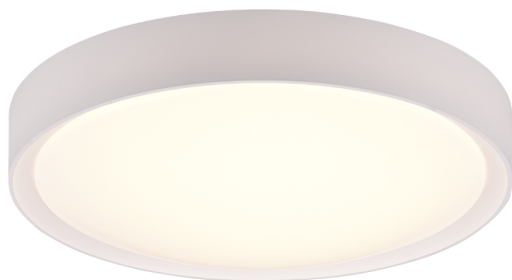

Ceiling lamp

## **CLARIMO – 659011801**

incl. 1x SMD LED, 18W · 1x 1850lm, 3000K

- **Ceiling mounting**
- **IP44**

### **Material construction**

Plastic · White  
Acryl · White

### **Product dimensions**

Height: 9cm  
Diameter: 33cm  
Weight: 0,625kg