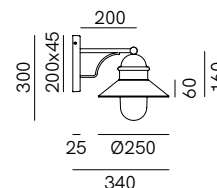

SPECIFICHE TECNICHE | TECHNICAL DATA

Tipologia Type	parete wall
Ambiente Environment	outdoor
Materiali Materials	Ottone - rame - vetro Brass - copper - glass
Fonte luminosa Light source	1 x Max 15W LED E27 (non inclusa not included)
Tensione Voltage	240 Vac 50-60 Hz
Dimmerazione Dimming	Taglio di fase IGBT / TRIAC Phase cut IGBT / TRIAC
Scatole Boxes	1
Volume totale Total volume	0,032 m ³
Peso lordo Gross weight	3 kg
Certificazioni Certifications	CE EAC  IP44