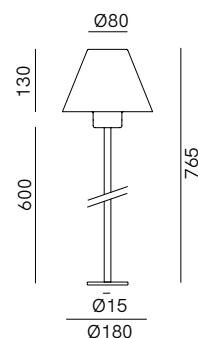

## SPECIFICHE TECNICHE | TECHNICAL DATA

<b>Tipologia   Type</b>	pali   floor
<b>Ambiente   Environment</b>	outdoor
<b>Materiali   Materials</b>	Ottone - rame   Brass - copper
<b>Fonte luminosa   Light source</b>	1 x Max 5W LED G9 (non inclusa   not included)
<b>Tensione   Voltage</b>	240 Vac 50-60 Hz
<b>Dimmerazione   Dimming</b>	Taglio di fase IGBT / TRIAC   Phase cut IGBT / TRIAC
<b>Scatole   Boxes</b>	2
<b>Volume totale   Total volume</b>	0,057 m <sup>3</sup>
<b>Peso lordo   Gross weight</b>	3,5 kg
<b>Certificazioni   Certifications</b>	CE EAC  IP54

## ACCESSORIO | ACCESSORIE

**Picchetto**  
**Stake**  
**260.30.FZ**  
Ø 95 H 252 mm