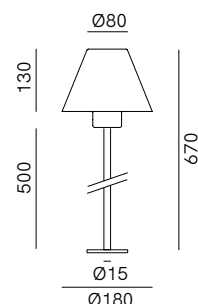

## SPECIFICHE TECNICHE | TECHNICAL DATA

<b>Tipologia   Type</b>	terra   floor
<b>Ambiente   Environment</b>	outdoor
<b>Materiali   Materials</b>	Ottone - rame   Brass - copper
<b>Fonte luminosa   Light source</b>	1 x Max 5W LED G9 (non inclusa   not included)
<b>Tensione   Voltage</b>	240 Vac 50-60 Hz
<b>Dimmerazione   Dimming</b>	Taglio di fase IGBT / TRIAC   Phase cut IGBT / TRIAC
<b>Scatole   Boxes</b>	2
<b>Volume totale   Total volume</b>	0,057 m <sup>3</sup>
<b>Peso lordo   Gross weight</b>	3 kg
<b>Certificazioni   Certifications</b>	CE EAC  IP54

## ACCESSORIO | ACCESSORIE

**Picchetto  
Stake**  
**260.30.FZ**  
Ø 95 H 252 mm