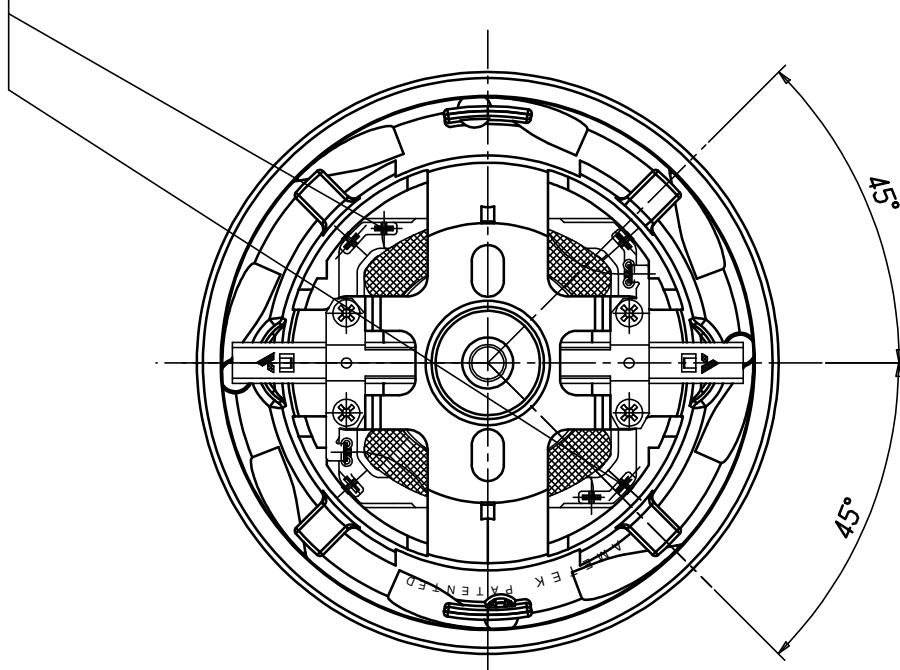

CONNESSIONE PREDISPOSTA CON FASTON MASCHIO 4.8x0.8
 ARRANGED FOR CONNECTION TAB-TERMINAL 4.8x0.8

AMETEK[®]

ITALIA S.r.l., VACUUM PRODUCTS

Denominazione
 Title
 DIMENSIONI DI INGOMBRO
 OVERALL DIMENSIONS
 MOT.BY1II.1200W.230V.