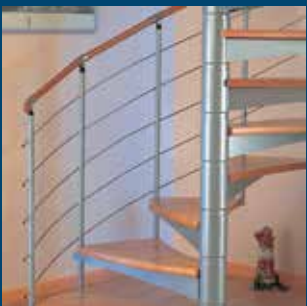

Modulové schody