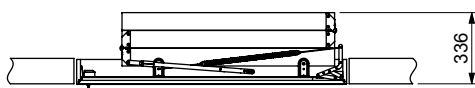

- 3 dílné skládací půdní schody
- nevyžadují žádný prostor pro uložení skládací části v prostoru půdy
- Vybaveno plastovými koncovkami
- Dorazové těsnění ve schránce proti průvanu, poklop s 30 mm izolací zabraňující tepelným ztrátám
- Vzduchotěsnost: třída 4 podle DIN EN 12207
- 4 standardních velikostí
- Vyvážený odolný pružinový systém pro snadné a lehké ovládání.
- Estetická úprava, poklop v bílé barvě
- Protiskluzové nášlapy pro vyšší bezpečnost
- Schované závěsy u poklopu usnadňují malování, lakování nebo obložení poklopu
- Schránka a poklop s dorazovým profilem k dosažení těsného uzavření
- Snadné ovládání - dodáváno s dřevěnou ovládací tyčí
- Schody jsou sestavené a dodávané s montážními svorkami. Snadná a rychlá montáž
- Testováno podle DIN EN 14975:
 - zátěžový test 265 kg
 - max pracovní zatížení 150 kg

Kompakt

Technické údaje

Číslo modelu	Velikost schránky (E)	Velikost stavebního otvoru (D)	Výška od podlahy do stropu (A)	Schránka Výška (F)	Počet nášlapů
32565 AL	117,5 x 57,6	120 x 60	285 cm	14 cm	12
32575 AL	117,5 x 67,6	120 x 70	285 cm	14 cm	12
32577 AL	137,5 x 67,6	140 x 70	285 cm	14 cm	12

Pos.	A	B	C	H	Žebřík
	mm	mm	mm	°	
1	2850	1143	1549	72	4-4-4
2	2810	1242	1581	70	4-4-4
3	2770	1339	1612	68	4-4-4

Schránka

Materiál: masivní smrk

Síla: 18 mm

Výška: 140 mm

Spodní okraj drážky má vykrojený profil vybavený dorazovým těsněním, což zajišťuje vzduchotěsné uzavření

Vzdálenost mezi nášlapy: 250 mm

Rozměry nášlapů

Síla: 28 mm

Hloubka: 82 mm

Rozměry bočnic

Síla: 21 mm

Hloubka: 84 mm

Všechny nášlapy s bočnicemi jsou spojeny pomocí čepů.