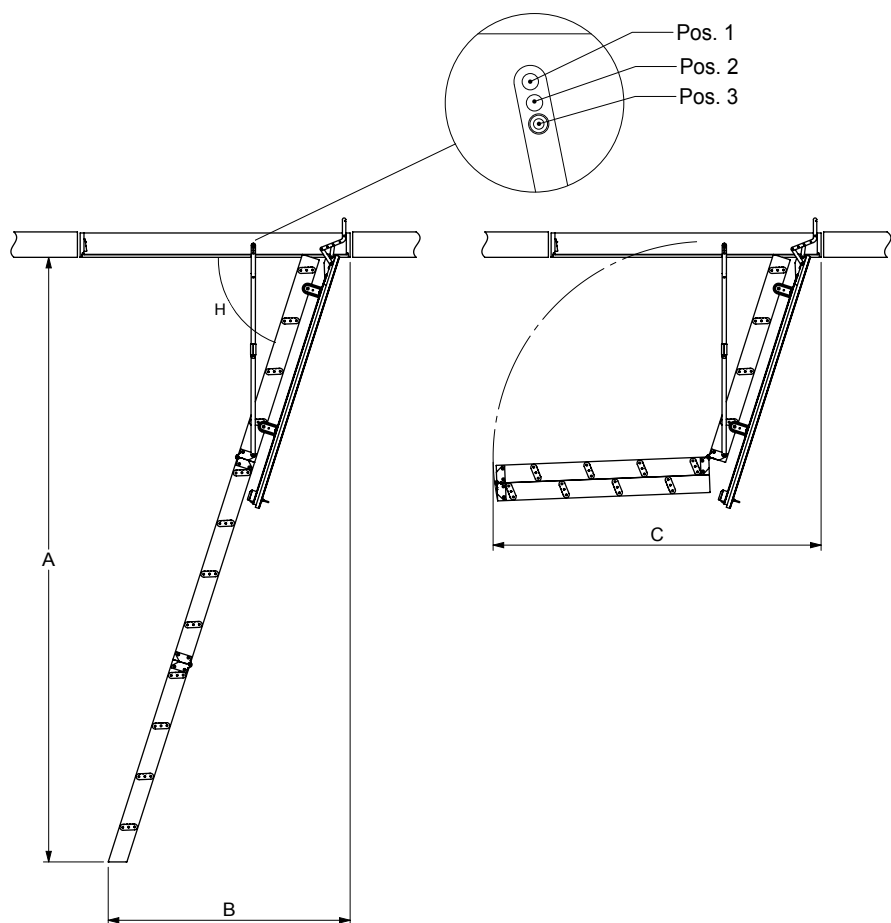

- 3 dílné skládací půdní schody
- nevyžadují žádný prostor pro uložení skládací části v prostoru půdy
- Vybaveno plastovými koncovkami
- Dorazové těsnění ve schránce proti průvanu, poklop s 30 mm izolací zabraňující tepelným ztrátám
- Vzduchotěsnost: třída 4 podle DIN EN 12207
- 4 standardních velikostí
- Vyvážený odolný pružinový systém pro snadné a lehké ovládání.
- Estetická úprava, poklop v bílé barvě
- Protiskluzové nášlapy pro vyšší bezpečnost
- Schované závěsy u poklopu usnadňují malování, lakování nebo obložení poklopu
- Schránka a poklop s dorazovým profilem k dosažení těsného uzavření
- Snadné ovládání - dodáváno s dřevěnou ovládací tyčí
- Schody jsou sestavené a dodávané s montážními svorkami. Snadná a rychlá montáž
- Testováno podle DIN EN 14975:
 - zátěžový test 265 kg
 - max pracovní zatížení 150 kg

Pos.	A	B	C	H	Žebřík
	mm	mm	mm	°	
1	2850	1143	1549	72	4-4-4
2	2810	1242	1581	70	4-4-4
3	2770	1339	1612	68	4-4-4

Schránka

Materiál: masivní smrk

Síla: 18 mm

Výška: 140 mm

Spodní okraj drážky má vykrojený profil vybavený dorazovým těsněním, což zajišťuje vzduchotěsné uzavření

Poklop

Materiál: 30 mm silný smrkový rám
30 mm izolace a bílá HDF deska na obou stranách

Síla: 36 mm

Izolace: 30 mm polystyrene

Součinitel tepelného prostupu:
1,30 W/m²K

Žebřík

Materiál: masivní smrk

Šířka: 400 mm

Vzdálenost mezi nášlapy: 250 mm

Rozměry nášlapů

Síla: 28 mm

Hloubka: 82 mm

Rozměry bočnic

Síla: 21 mm

Hloubka: 84 mm

Všechny nášlapy s bočnicemi jsou spojeny pomocí čepů.