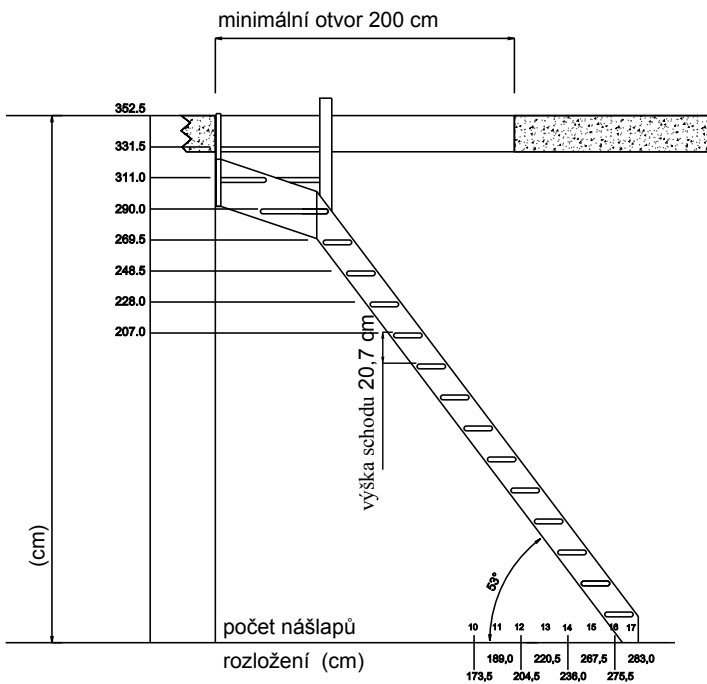

- Schody s přímým(rovným) vedením v provedení smrk nebo buk
- Dodávají se s 14 nášlapy, zatočením (levým nebo pravým) a zábradlím
- Atraktivní cena a kvalita
- Snadná a rychlá montáž – bez použití speciálního nářadí
- Nášlapy zadlabány do bočního vedení pro lepší bezpečnost a vzhled
- Pohodlné a bezpečné – zábradlí nutno objednat. Lze jej montovat na pravou nebo levou stranu
- Připraveny pro lakování, moření či barvení
- Baleno do kartonu ve tvaru kvádra-snadné uskladnění a doprava
- Vysoká nosnost – testováno do 300 kg

Technické informace

Nášlapy

Síla: 32 mm
Hloubka: 190 mm

Bočnice

Síla: 32 mm
Šířka: 190 mm

Šířka schodiště

Se zábradlím 777 mm
Bez zábradlí 750 mm

Vybavení- doplňky

Schodišťové zábradlí
Zatočení o 1/4 - levé nebo pravé
Horní zábradlí

Normandie

Přímé(rovné) vedení

Spodní zatočení o 1/4

Horní zatočení o 1/4

Horní a spodní zatočení o 1/4