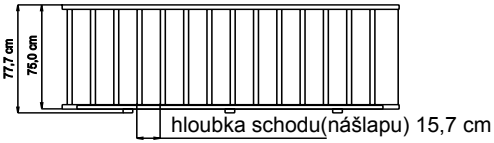

Normandie

Přímé(rovné) vedení