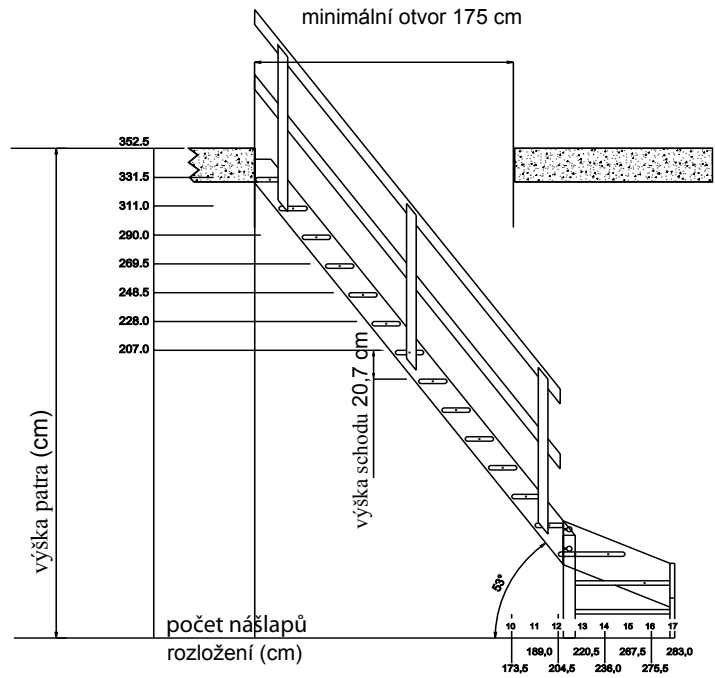

- Schody s přímým(rovným) vedením v provedení smrk nebo buk
- Dodávají se s 14 nášlapy, zatočením (levým nebo pravým) a zábradlím
- Atraktivní cena a kvalita
- Snadná a rychlá montáž – bez použití speciálního nářadí
- Nášlapy zadlabány do bočního vedení pro lepší bezpečnost a vzhled
- Pohodlné a bezpečné – zábradlí nutno objednat. Lze jej montovat na pravou nebo levou stranu
- Připraveny pro lakování, moření či barvení
- Baleno do kartonu ve tvaru kvádra-snadné uskladnění a doprava
- Vysoká nosnost – testováno do 300 kg

Technické informace

Nášlapy

Síla: 32 mm
Hloubka: 190 mm

Bočnice

Síla: 32 mm
Šířka: 190 mm

Šířka schodiště

Se zábradlím 777 mm
Bez zábradlí 750 mm

Vybavení- doplňky

Schodišťové zábradlí
Zatočení o 1/4 - levé nebo pravé
Horní zábradlí

Normandie

Přímé(rovné) vedení

Spodní zatočení o 1/4

Horní zatočení o 1/4

Horní a spodní zatočení o 1/4