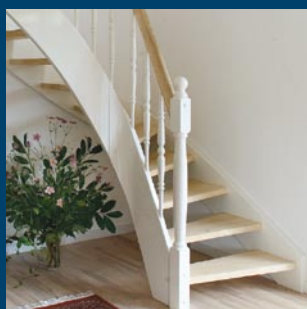

Točité schody

The safe way up!..