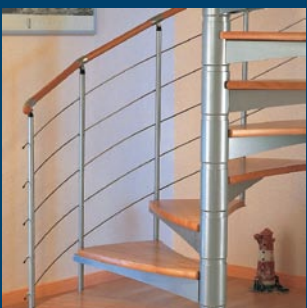

Modulové schody