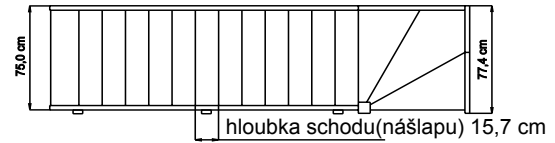

Spodní zatočení o 1/4