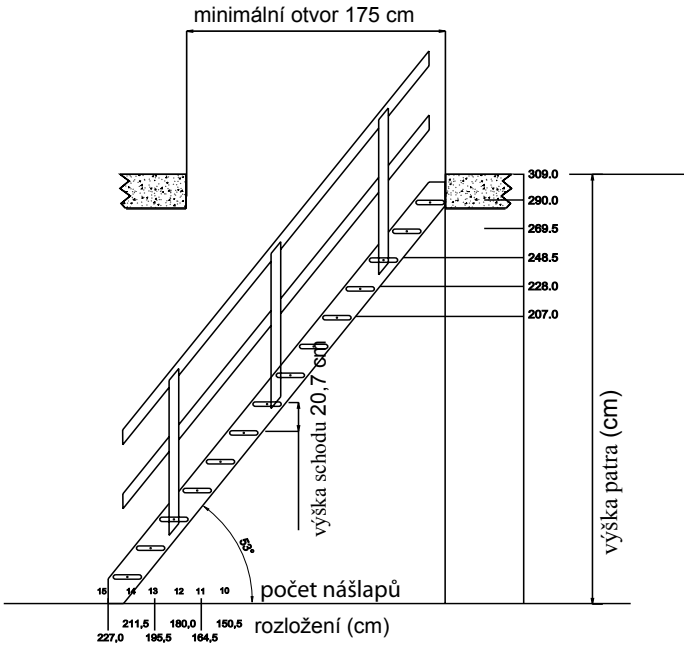

- Schody s přímým(rovným) vedením v provedení smrk nebo buk
- Dodávají se s 14 nášlapy, zatočením (levým nebo pravým) a zábradlím
- Atraktivní cena a kvalita
- Snadná a rychlá montáž – bez použití speciálního nářadí
- Nášlapy zadlabány do bočního vedení pro lepší bezpečnost a vzhled
- Pohodlné a bezpečné – zábradlí nutno objednat. Lze jej montovat na pravou nebo levou stranu
- Připraveny pro lakování, moření či barvení
- Baleno do kartonu ve tvaru kvádra-snadné uskladnění a doprava
- Vysoká nosnost – testováno do 300 kg

Technické informace

Nášlapy

Síla: 32 mm
Hloubka: 190 mm

Bočnice

Síla: 32 mm
Šířka: 190 mm

Šířka schodiště

Se zábradlím 777 mm
Bez zábradlí 750 mm

Vybavení- doplňky

Schodišťové zábradlí
Zatočení o 1/4 - levé nebo pravé
Horní zábradlí

Normandie

Přímé(rovné) vedení

Spodní zatočení o 1/4

Horní zatočení o 1/4

Horní a spodní zatočení o 1/4